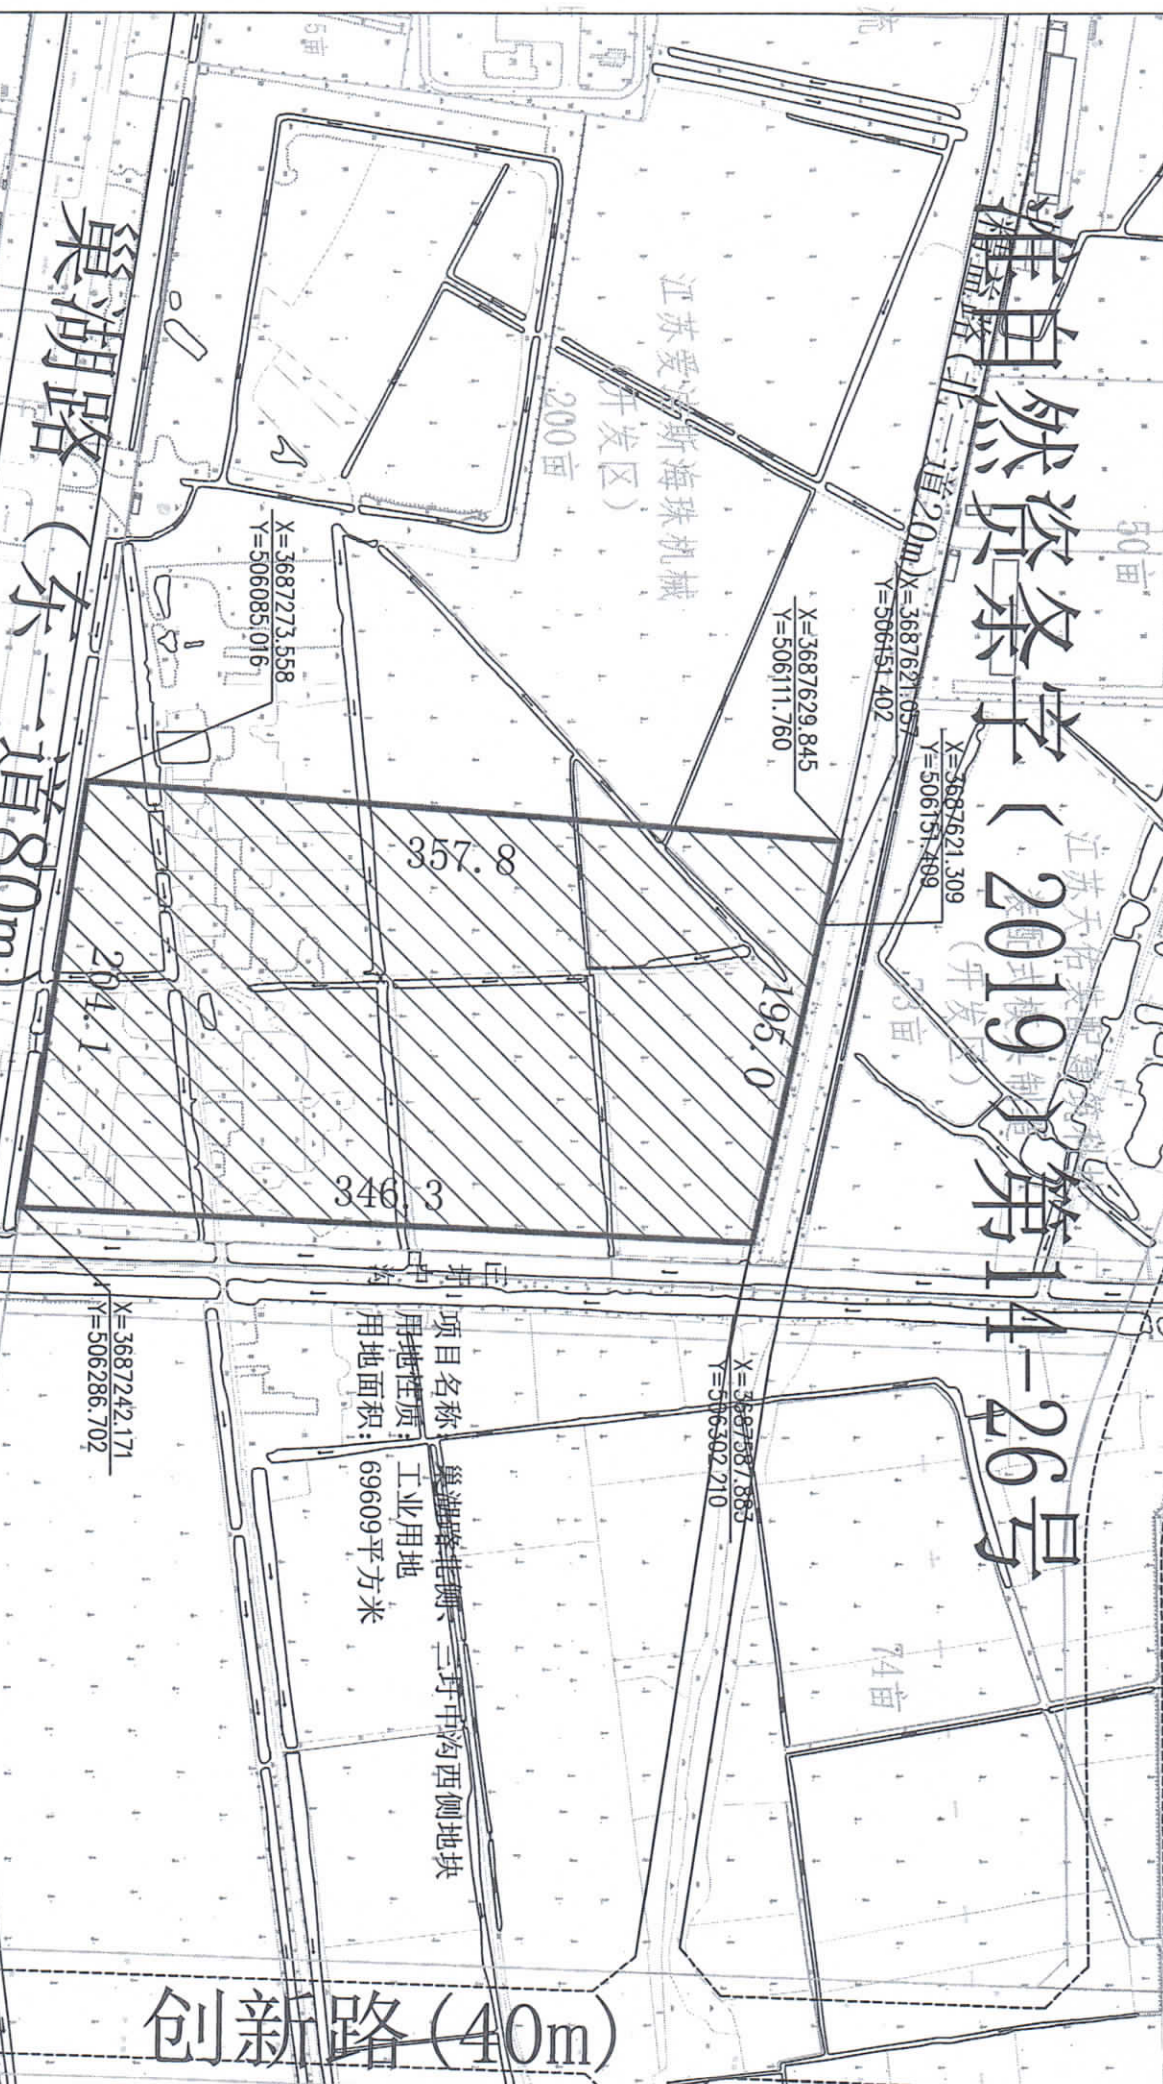

# 淮白然资条字〔2019〕第14-26号

巢湖路 (东一道80m)

创新路(40m)

项目名称: 巢湖路东侧、三圩中沟西侧地块  
 用地性质: 工业用地  
 用地面积: 69609平方米

2019年7月30日