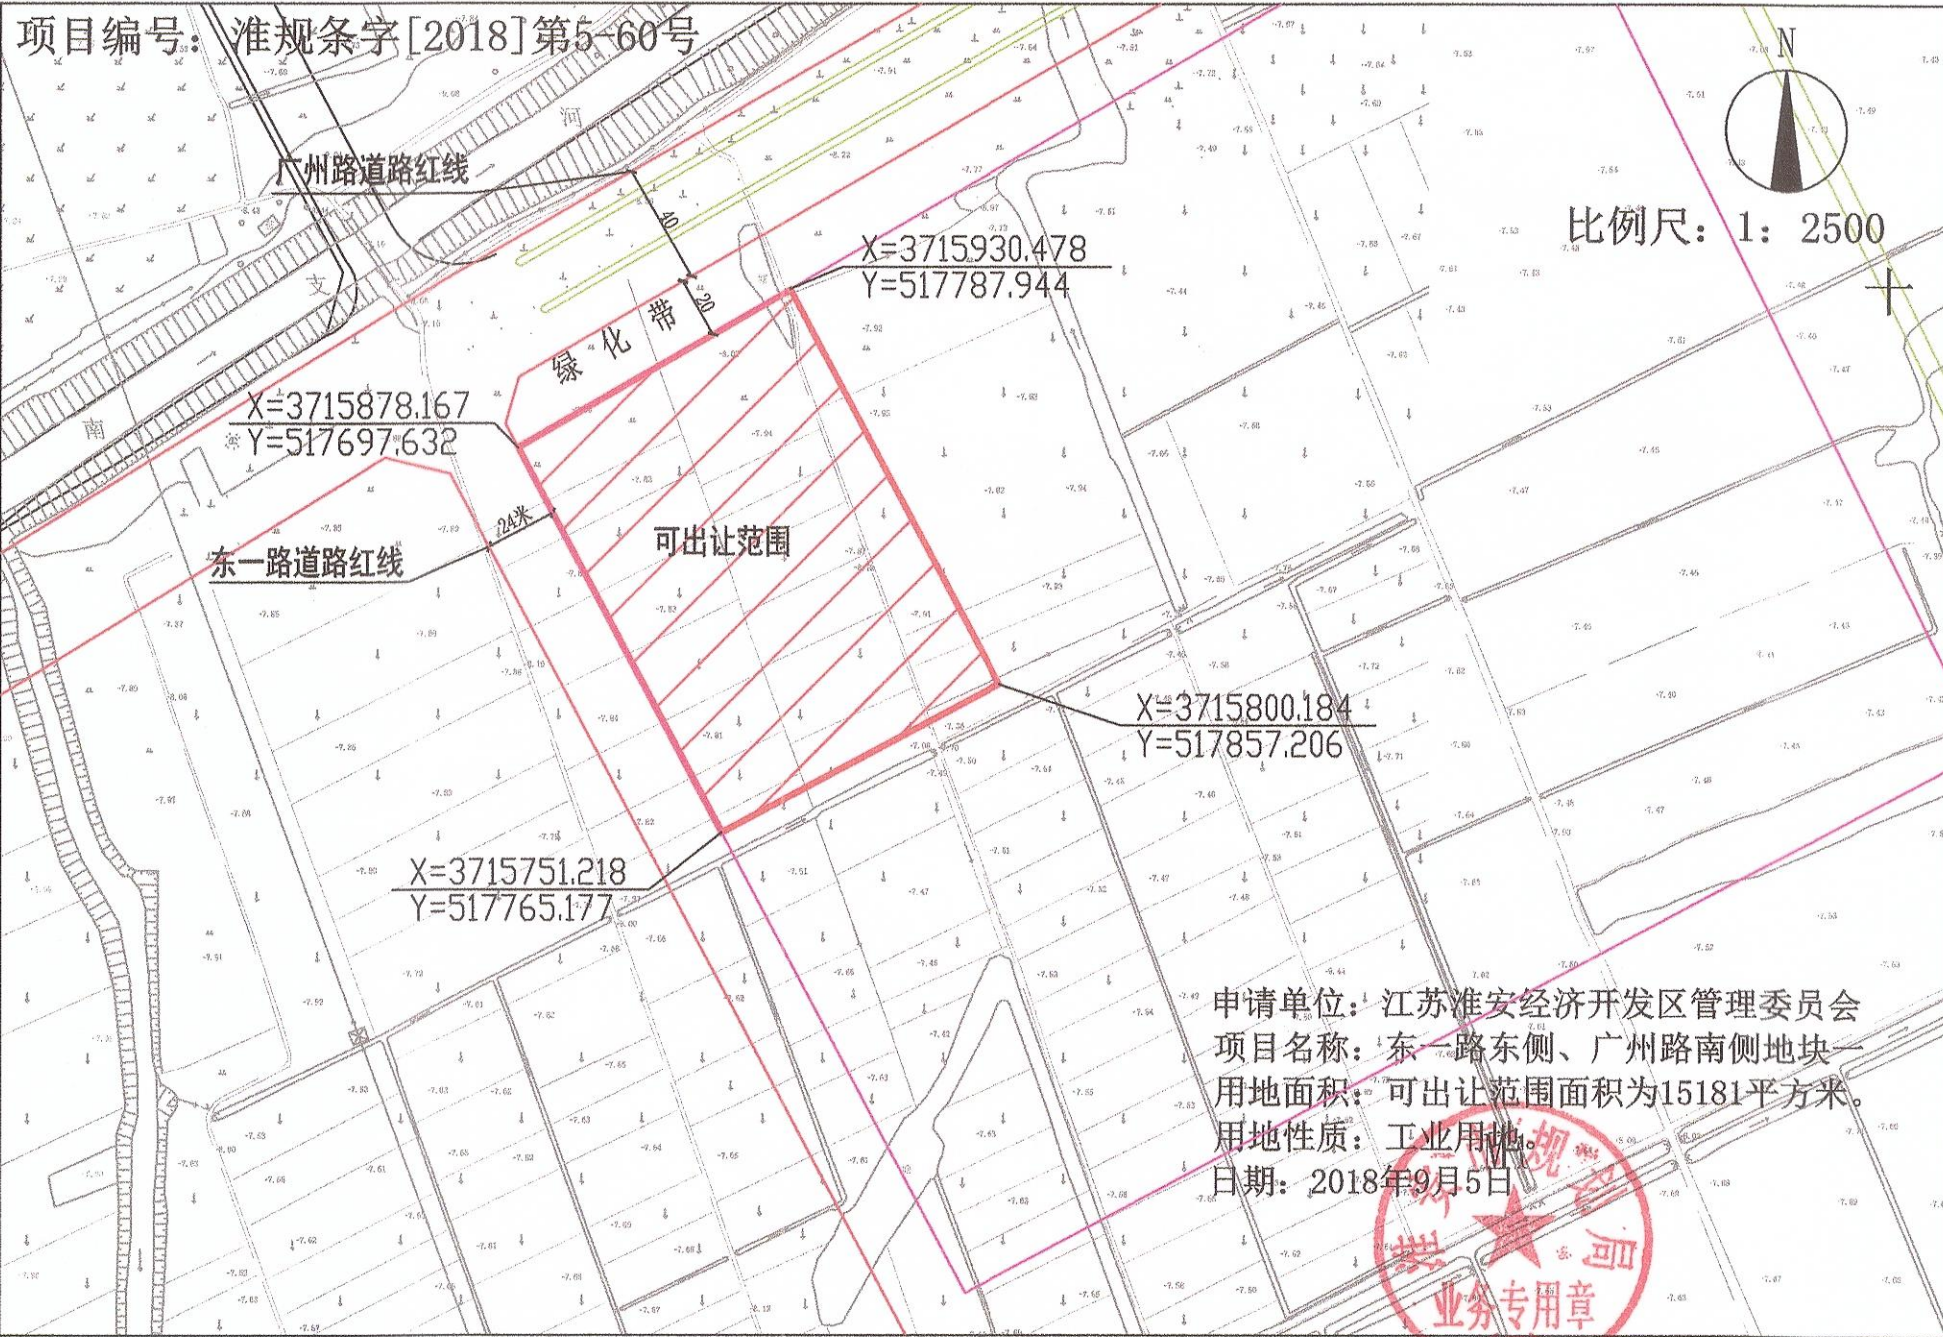

项目编号: 淮规条字[2018]第5-60号

比例尺: 1: 2500

申请单位: 江苏淮安经济开发区管理委员会  
 项目名称: 东一路东侧、广州路南侧地块  
 用地面积: 可出让范围面积为15181平方米。  
 用地性质: 工业用地。  
 日期: 2018年9月5日