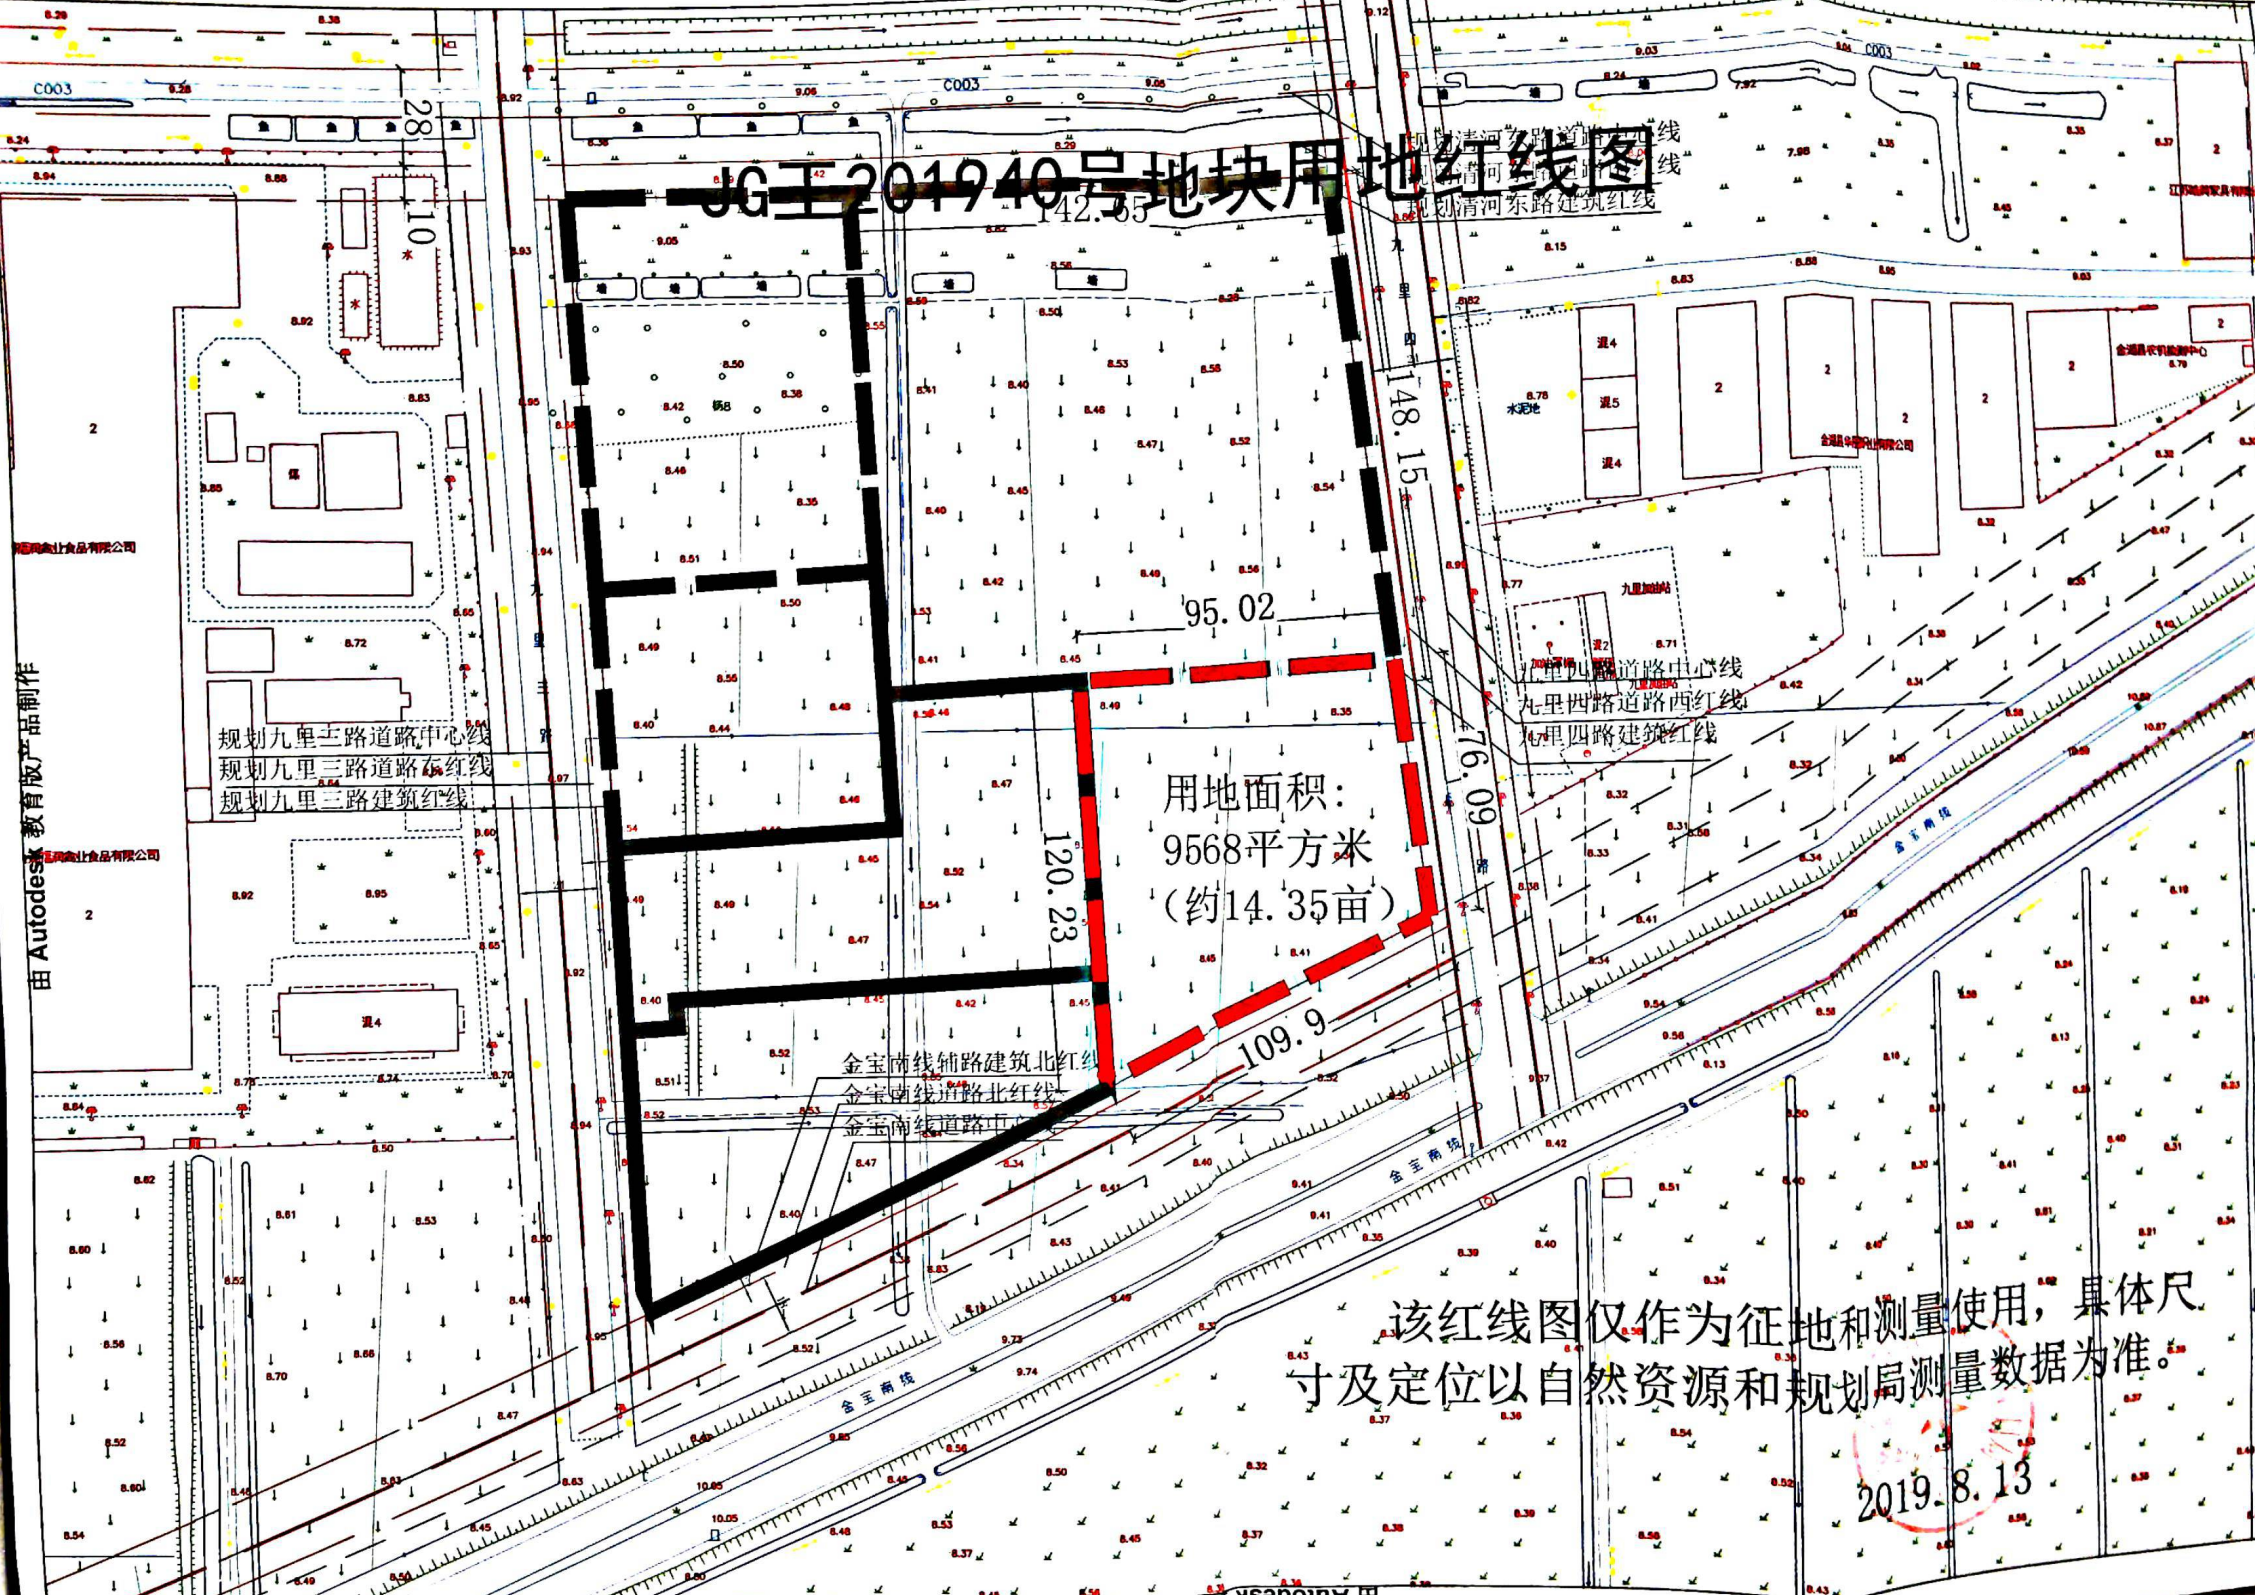

3G王201940号地块用地红线图

该红线图仅作为征地和测量使用，具体尺寸及定位以自然资源和规划局测量数据为准。

2019.8.13