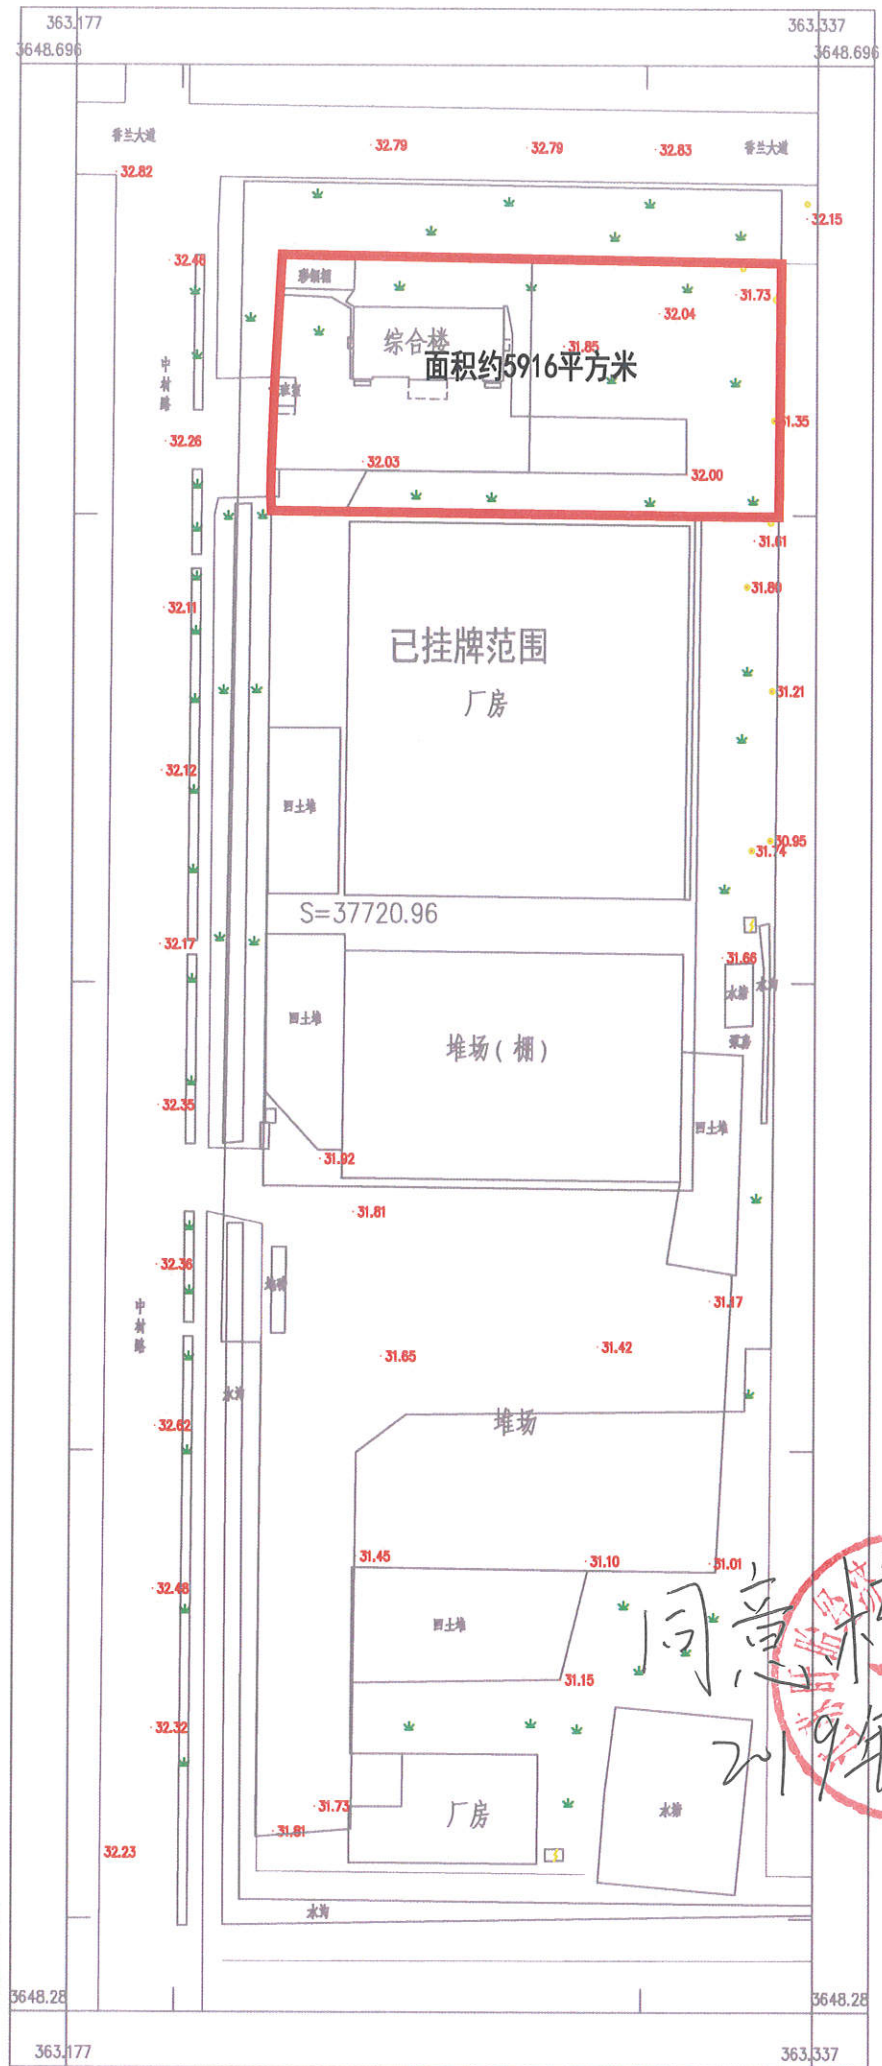

盱眙县凹土科技产业园香兰大道与中材路交叉口东南角地块规划用地红线图

单位名称