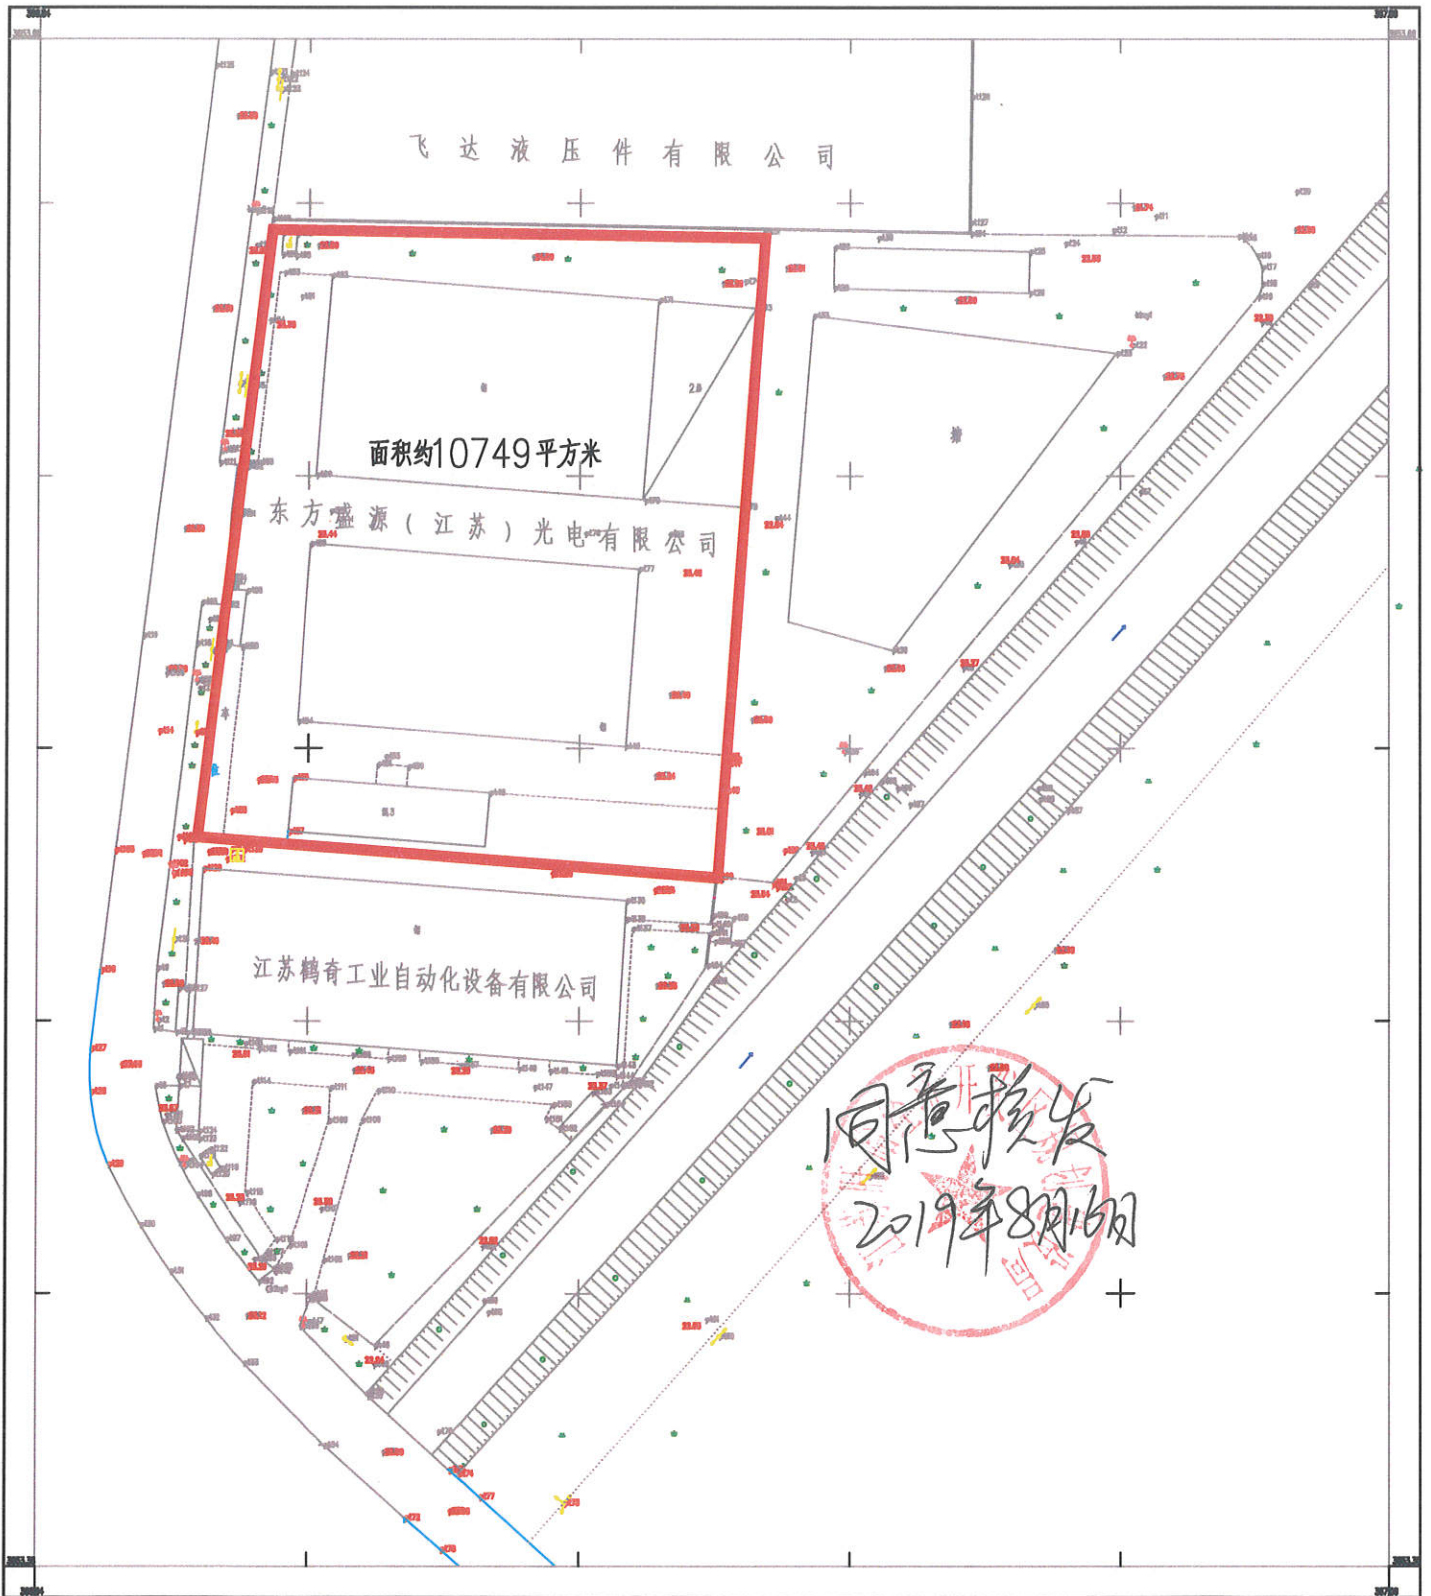

盱城街道工业集中区工业大道东侧、飞达液压件南侧地块规划用地红线图

盱眙经纬数码测绘有限公司