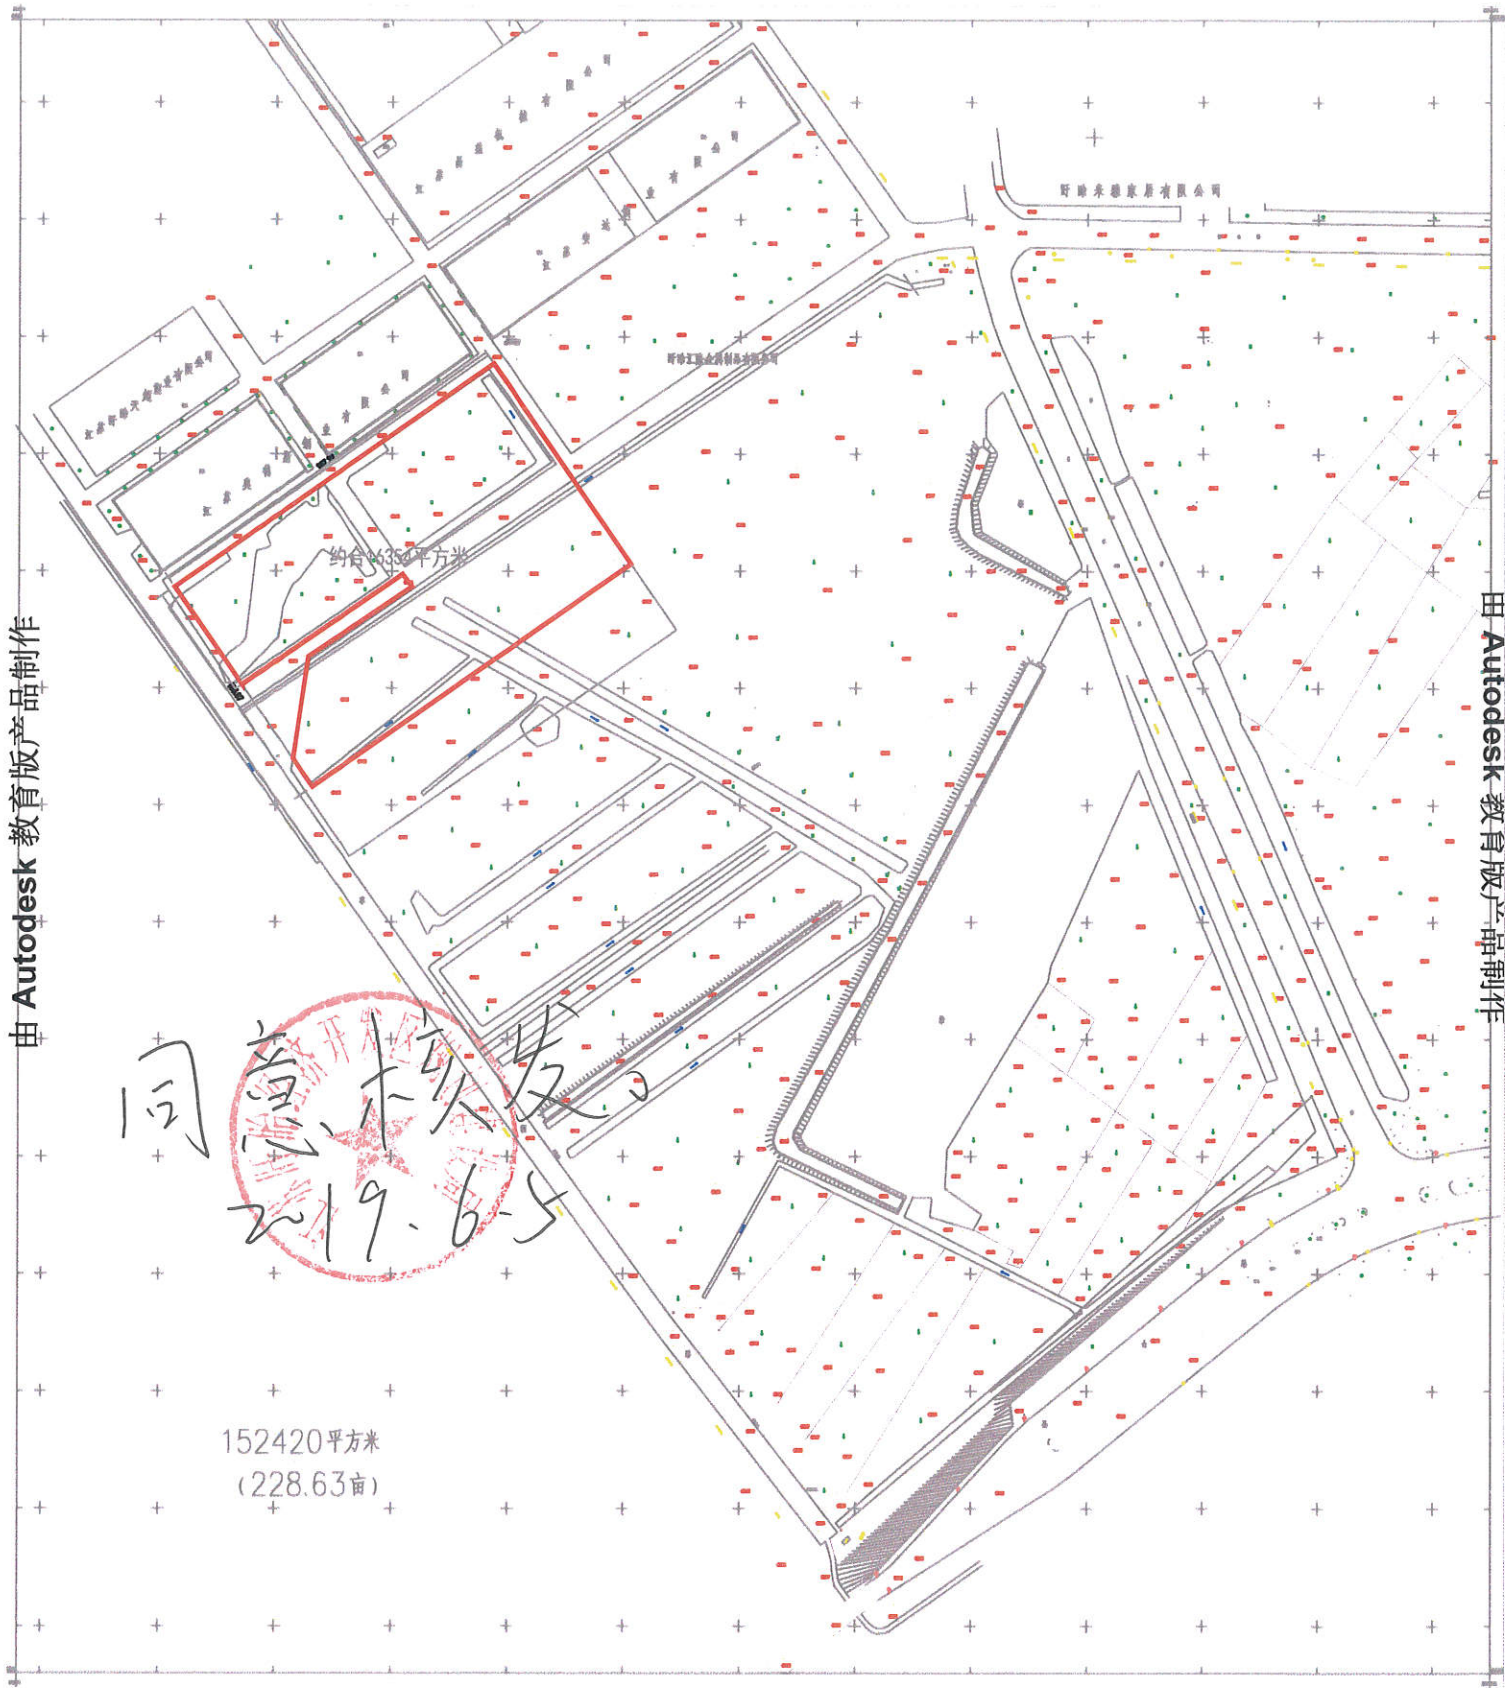

盱城街道工业集中区天元猫砂南侧地块规划用地红线图

由 Autodesk 教育版产品制作

由 Autodesk 教育版产品制作