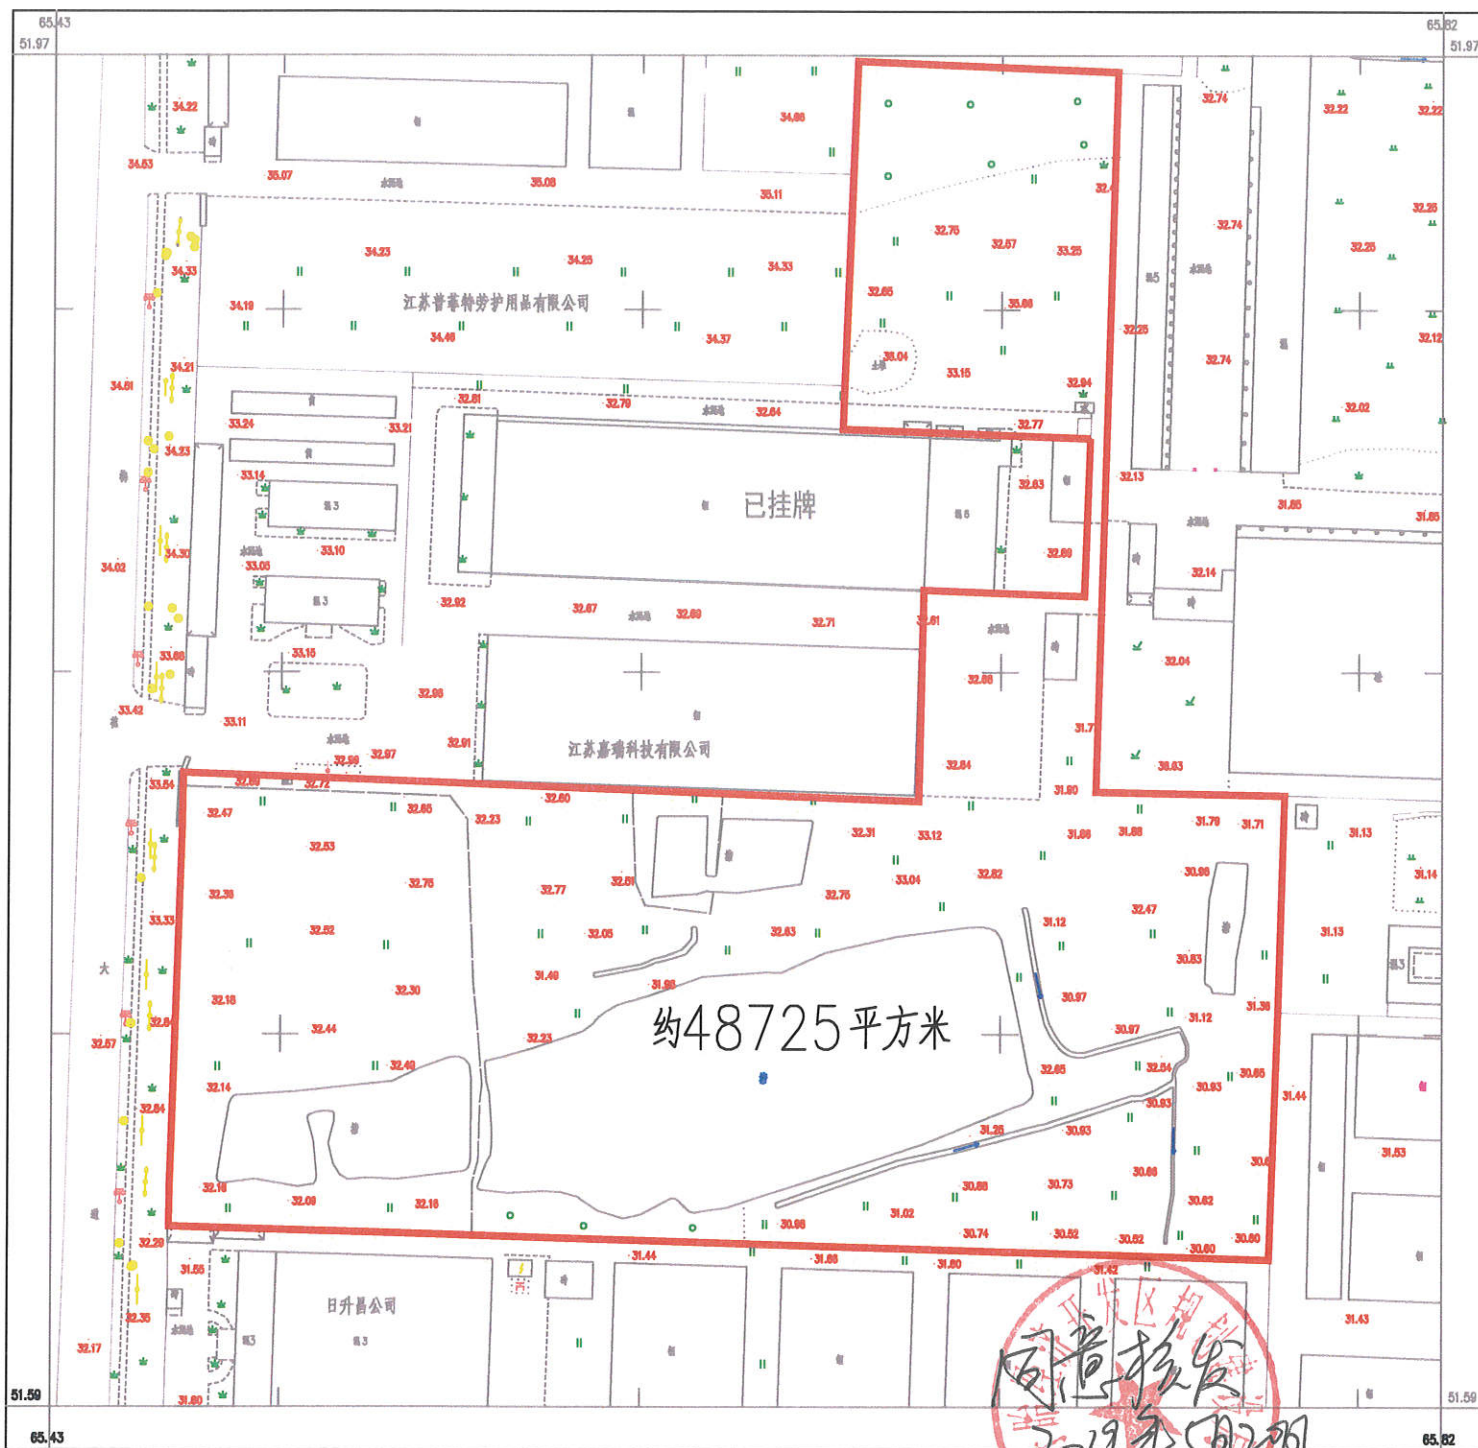

梅花大道东侧、日升昌生物科技北侧地块规划用地红线图

同意核发
 2019年5月20日