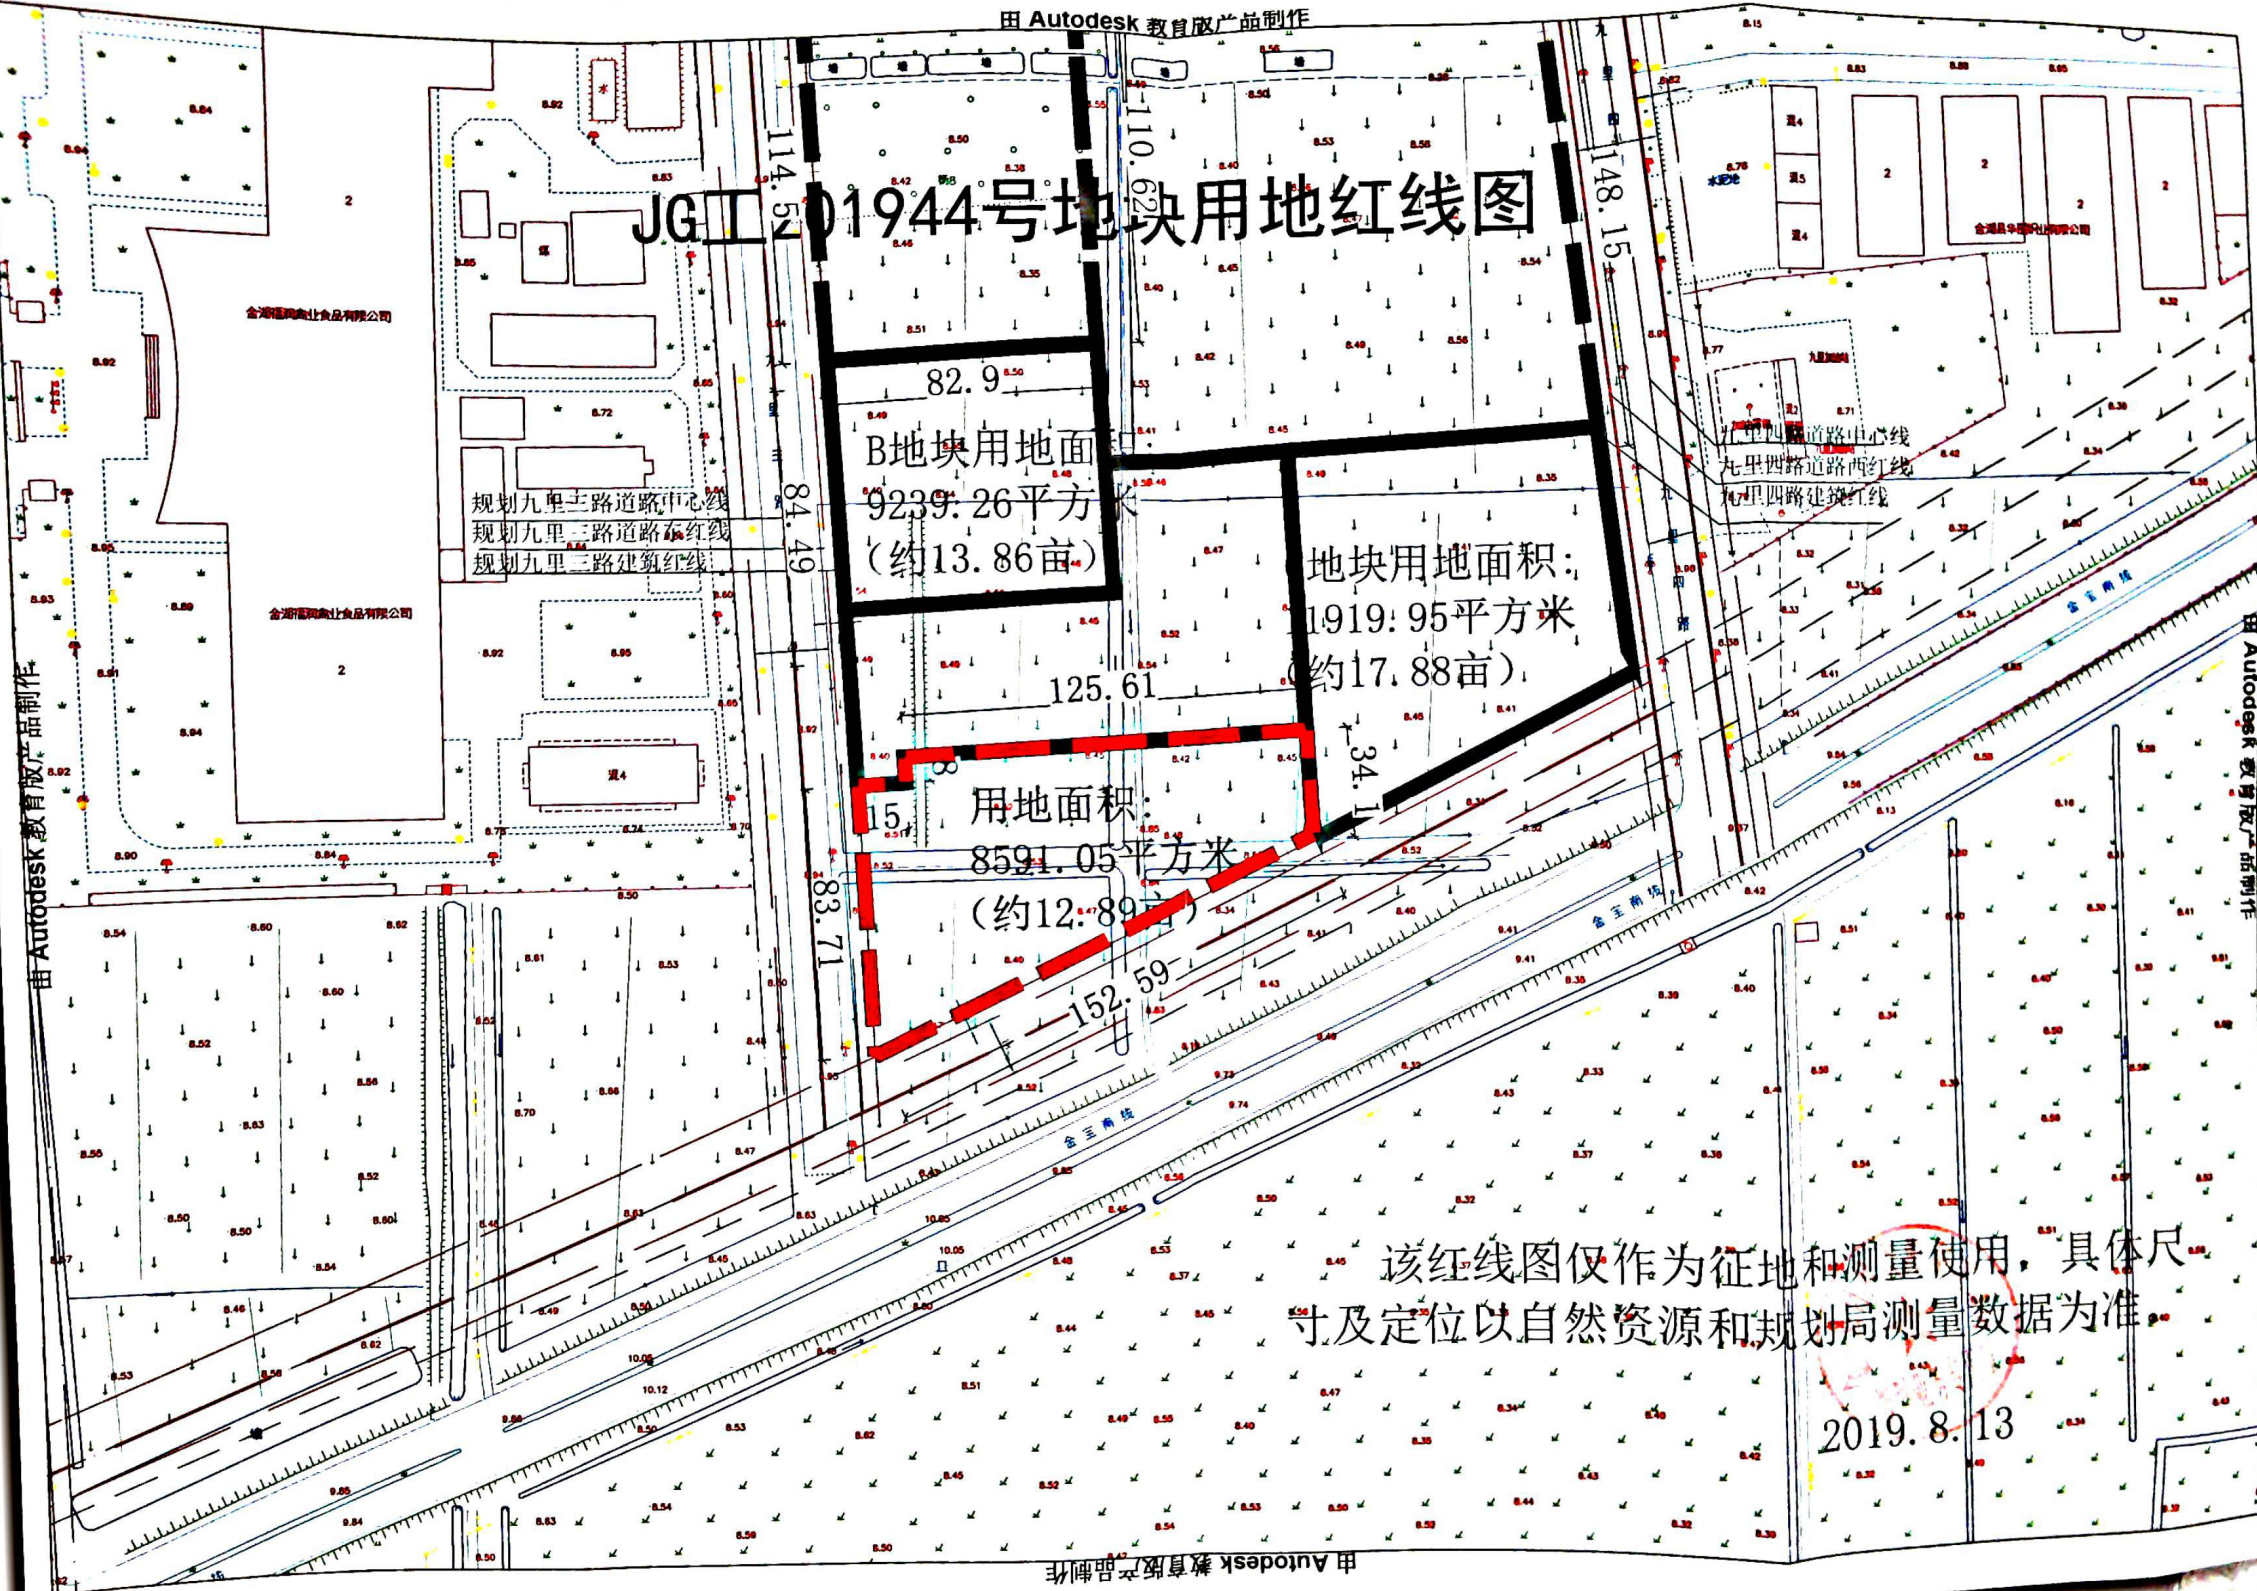

JG1201944号地块用地红线图

该红线图仅作为征地和测量使用，具体尺寸及定位以自然资源和规划局测量数据为准。

2019.8.13