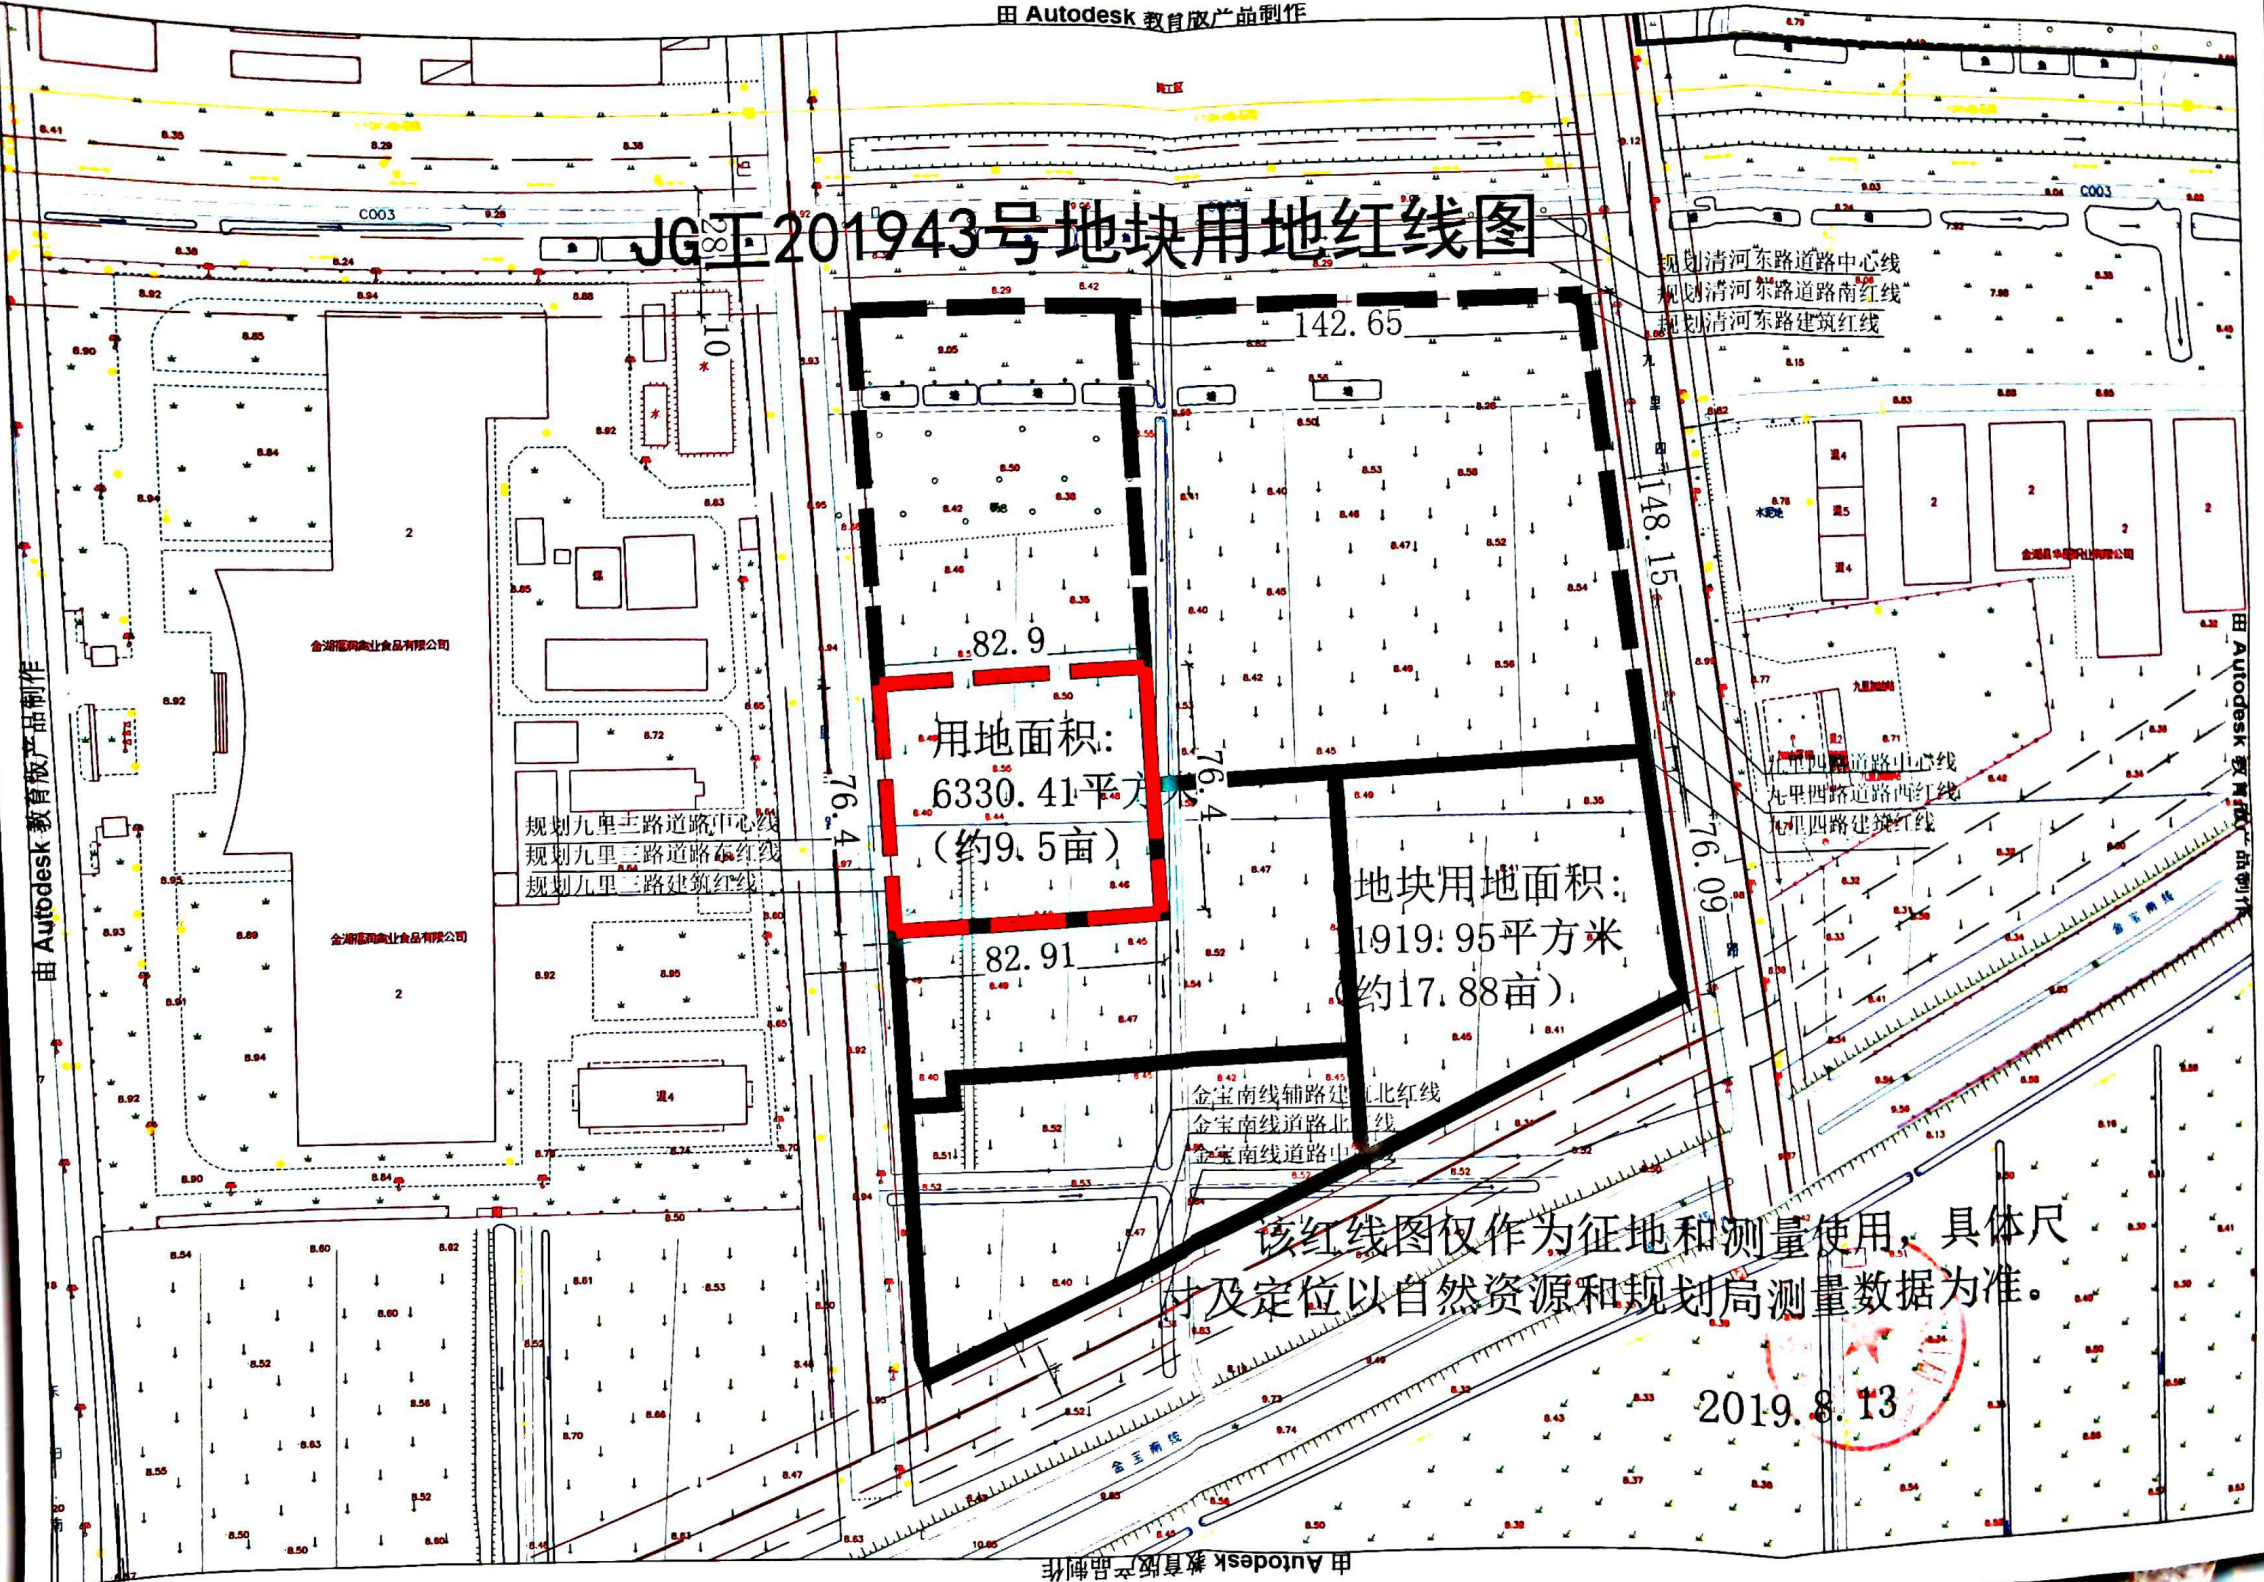

JG正201943号地块用地红线图

该红线图仅作为征地和测量使用，具体尺寸及定位以自然资源和规划局测量数据为准。

2019.8.13