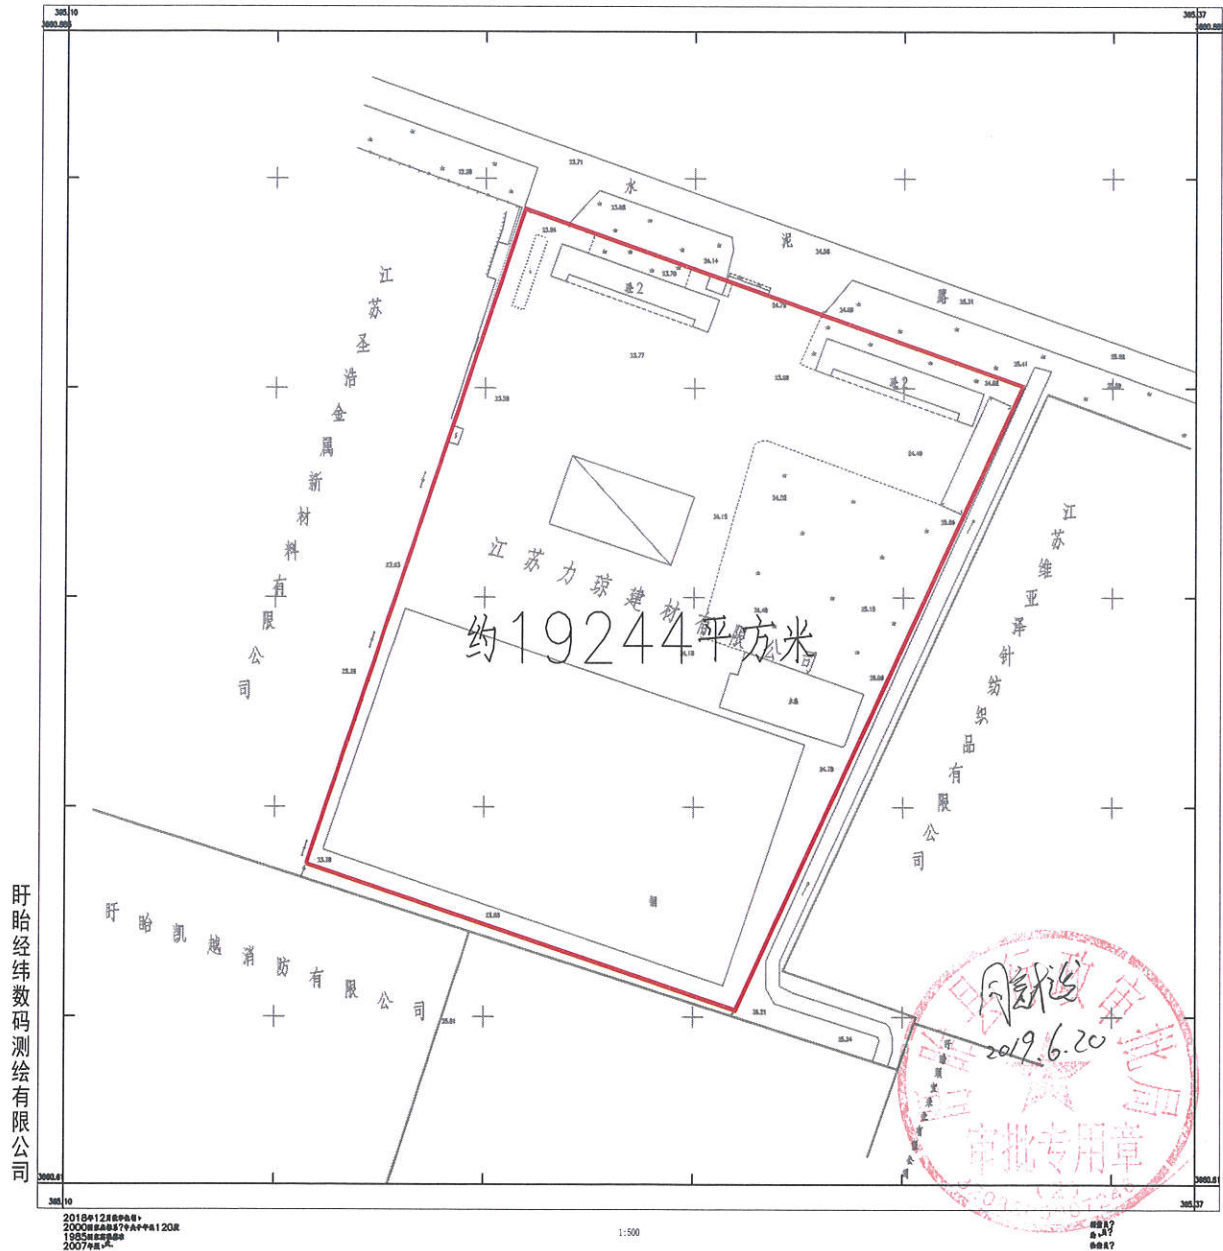

官滩镇工业集中区满江红路南侧圣浩金属东侧地块规划用地红线图
3660.61-365.10

盱眙经纬数码测绘有限公司