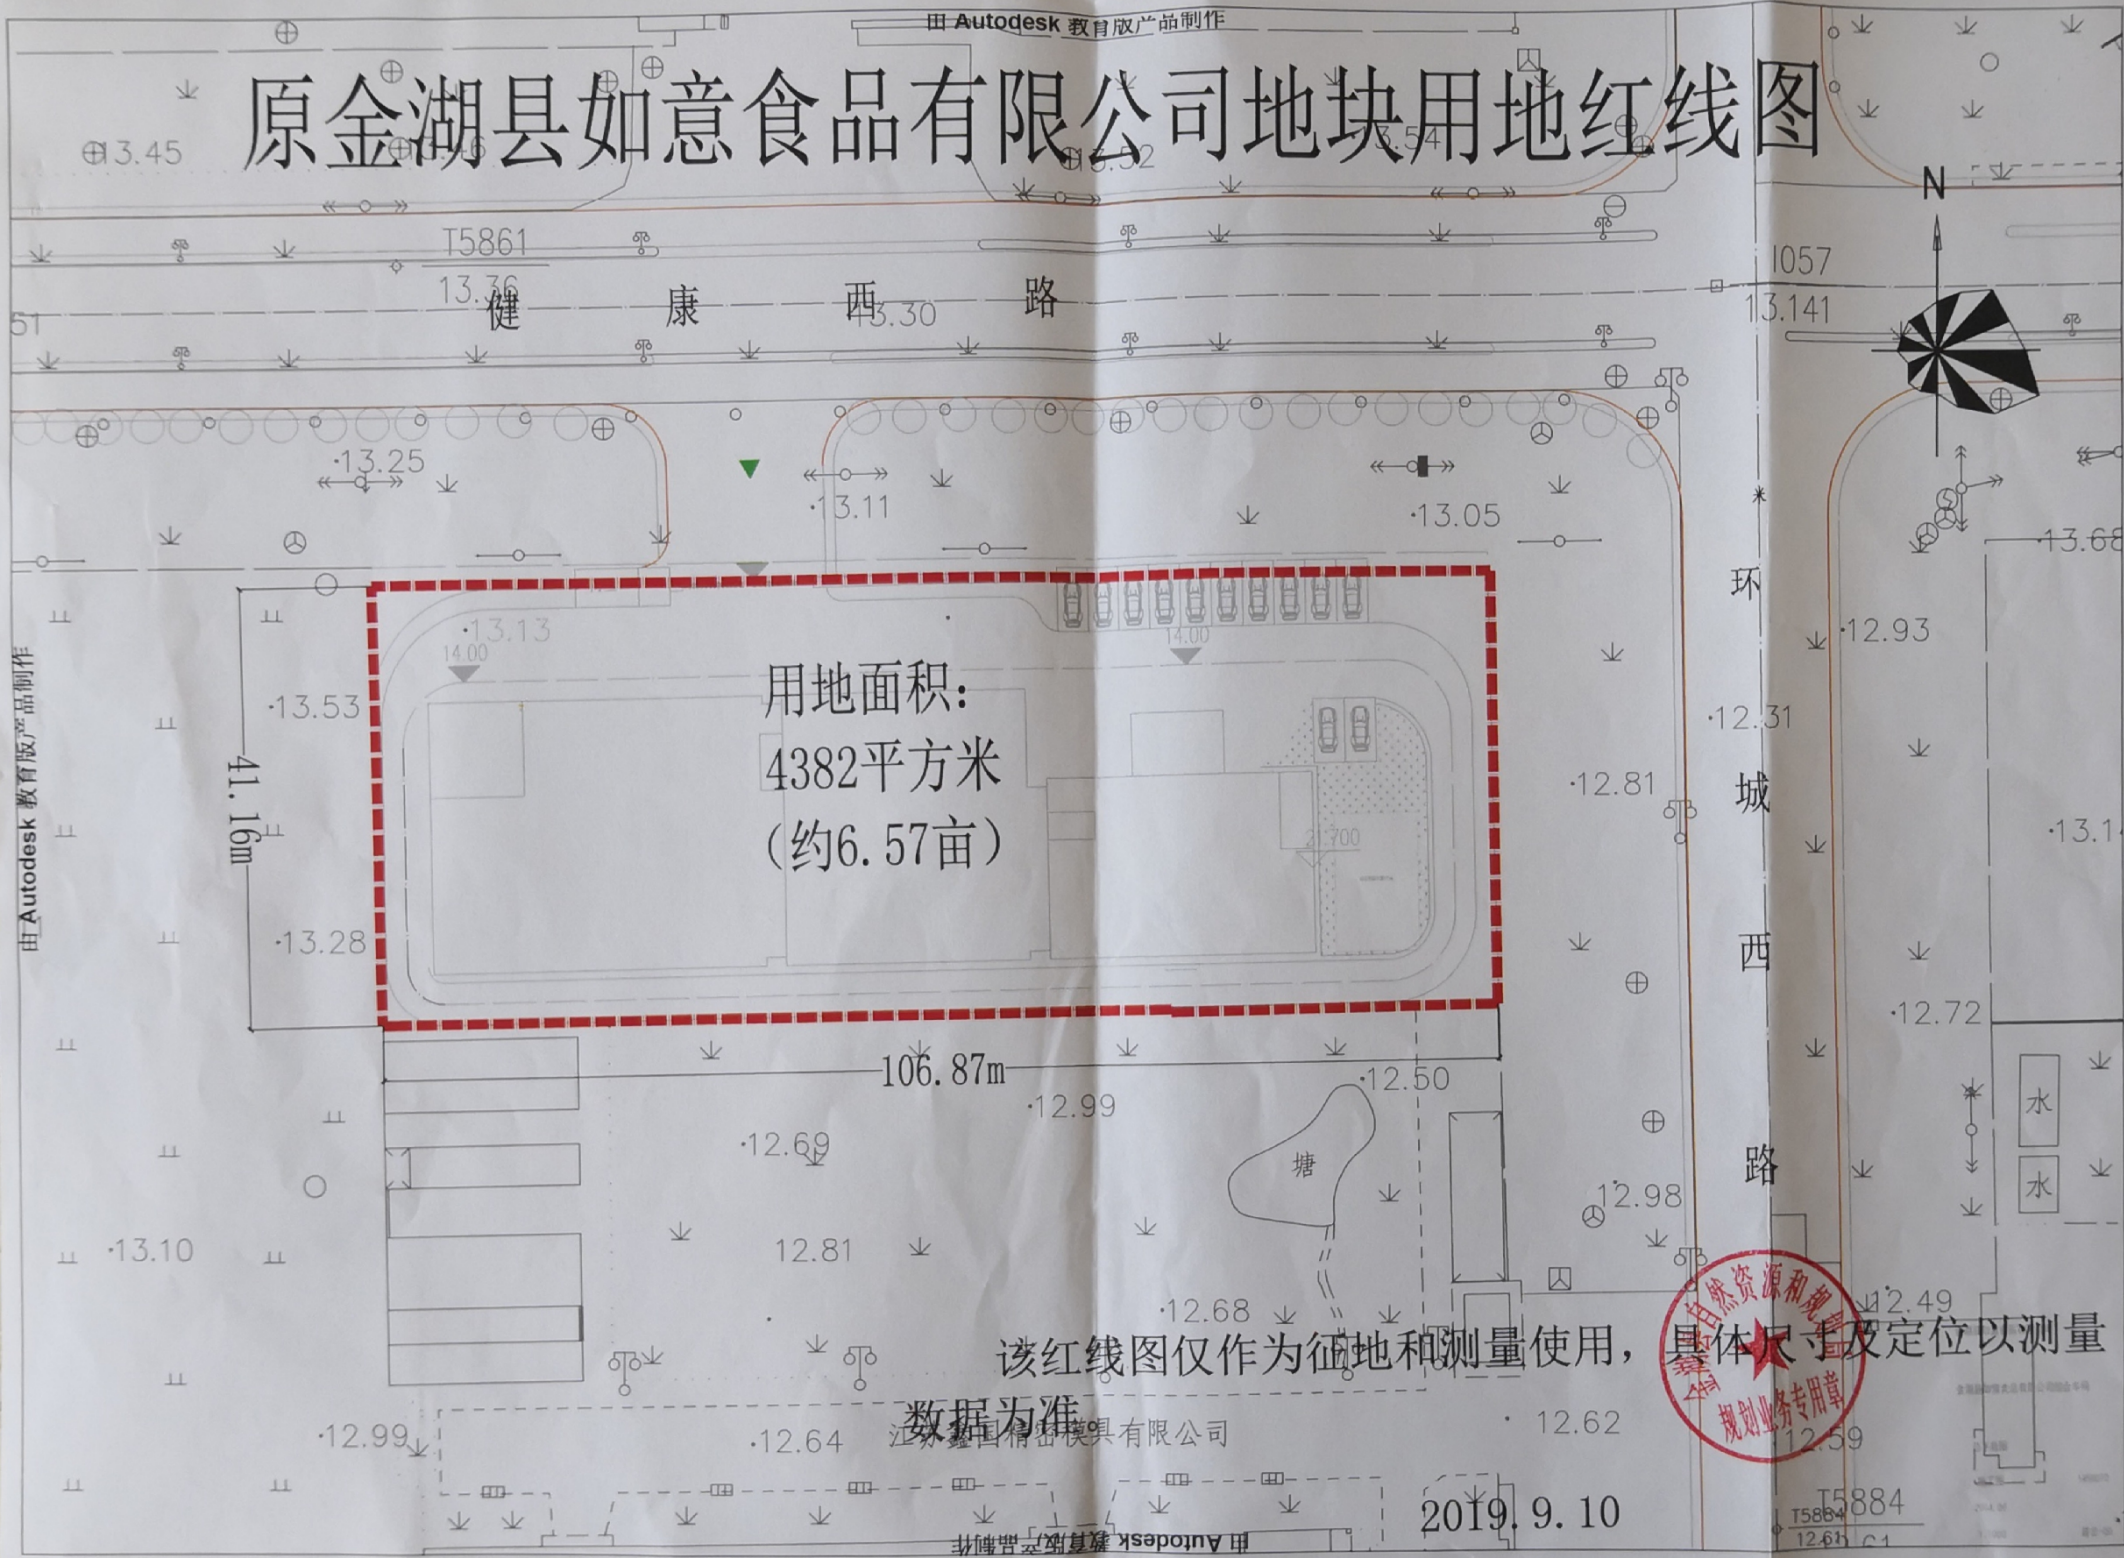

# 原金湖县如意食品有限公司地块用地红线图

用地面积：  
4382平方米  
(约6.57亩)

该红线图仅作为征地和测量使用，  
数据为准。

2019.9.10

江苏鑫国精密模具有限公司

T5884  
12.61