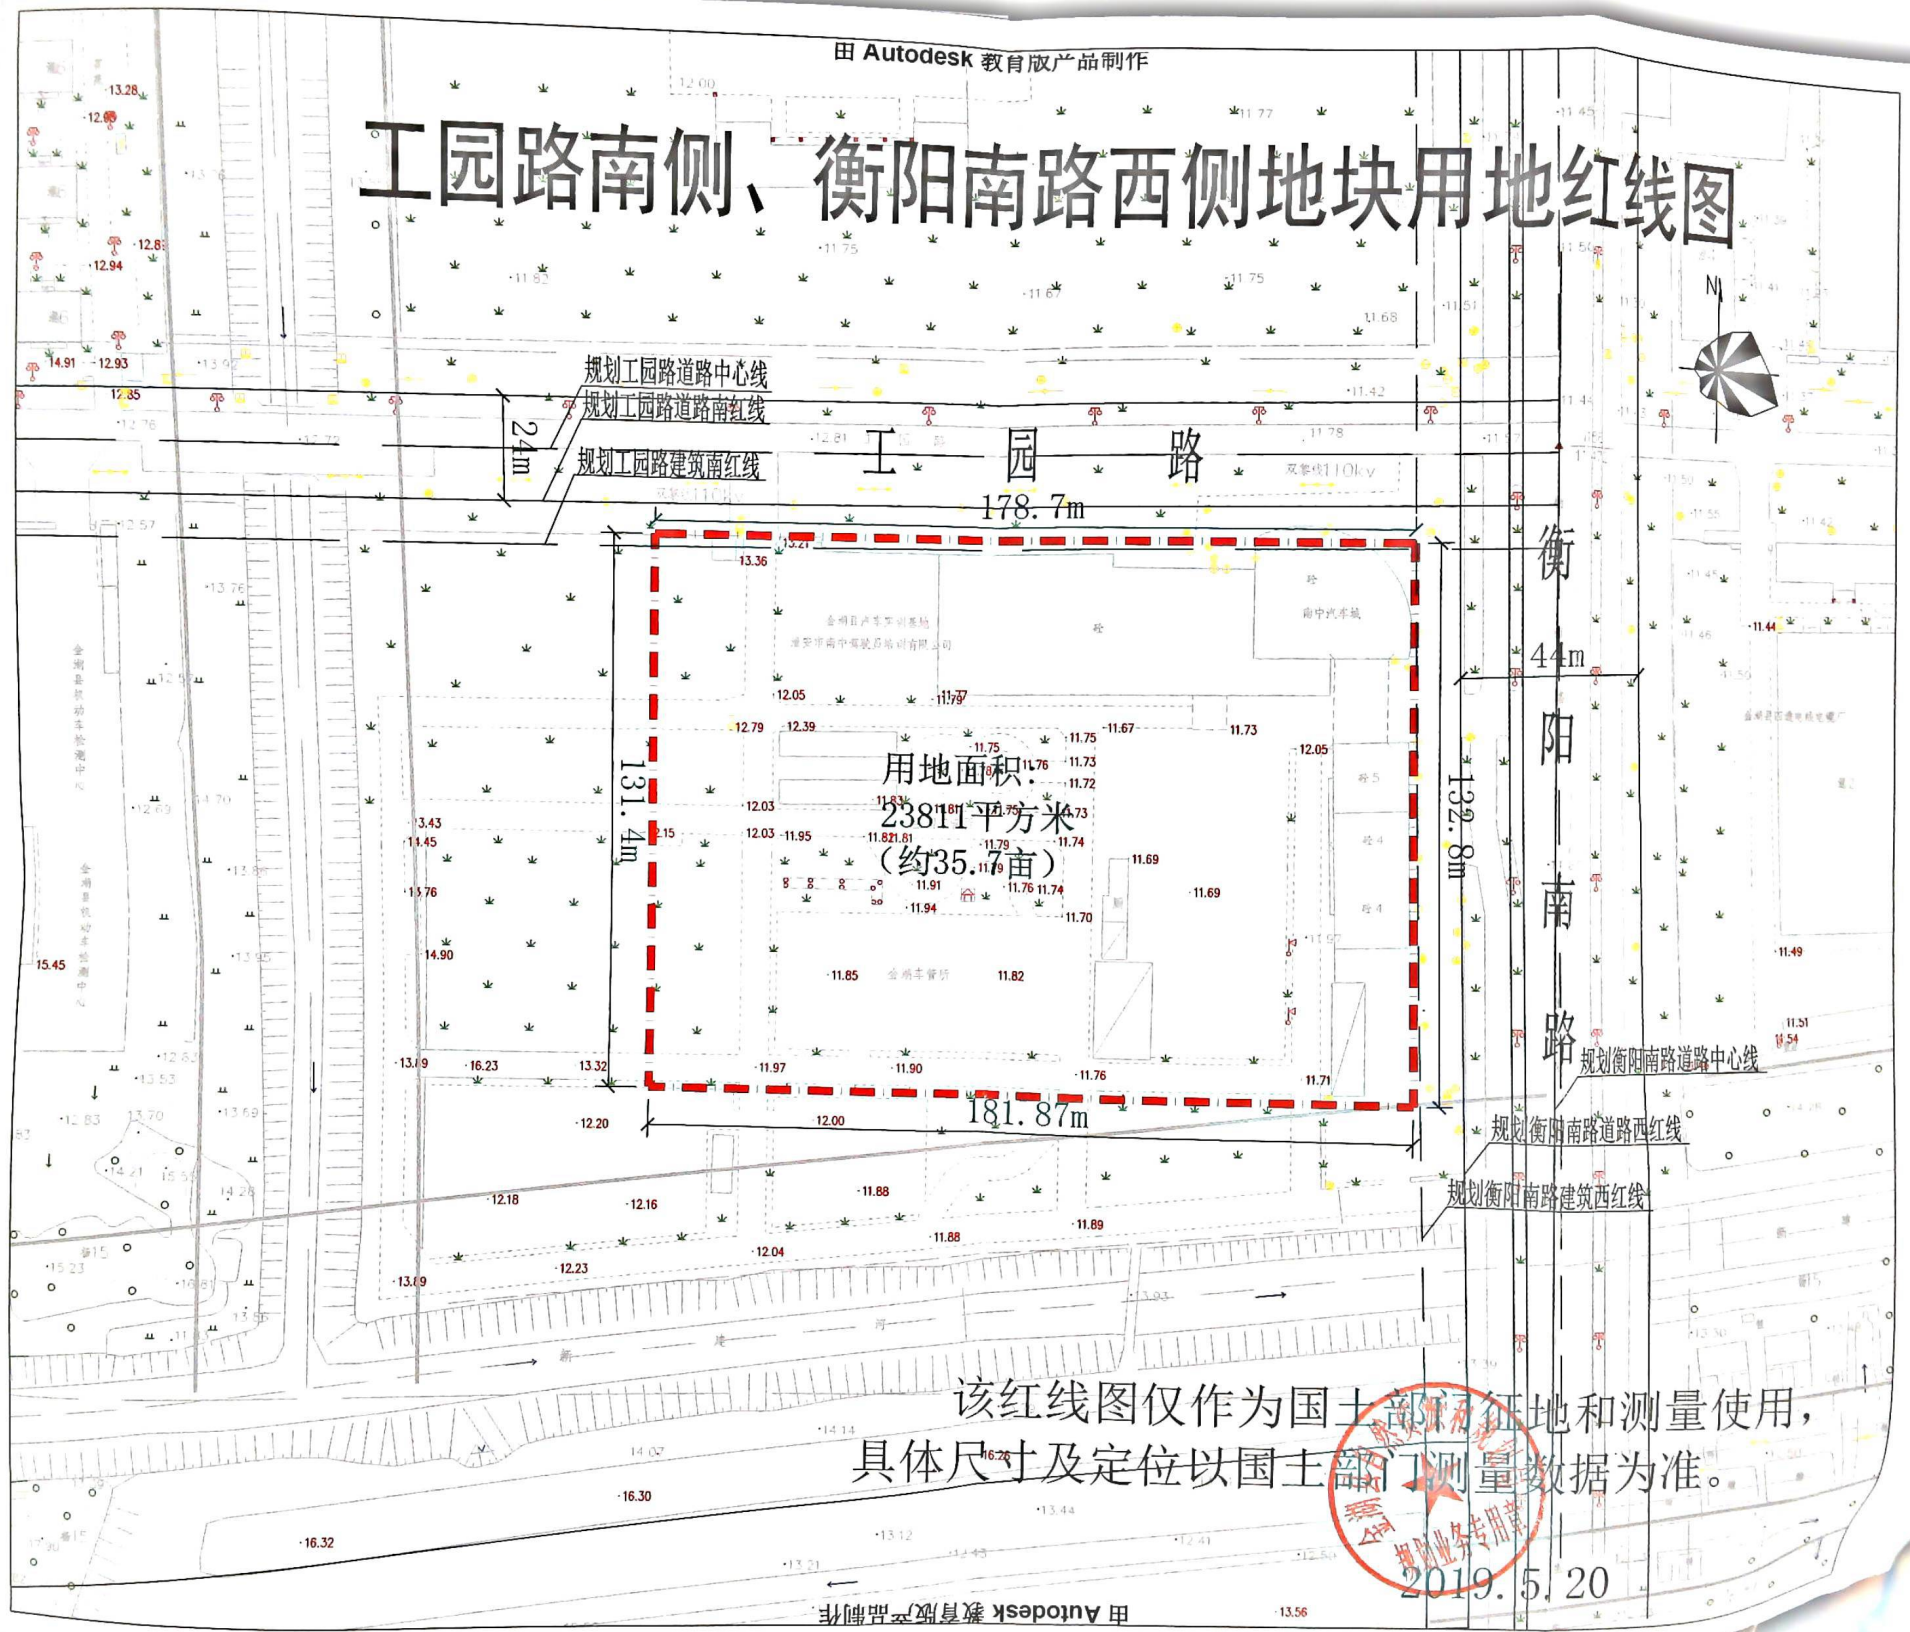

工业园南侧、衡阳南路西侧地块用地红线图

该红线图仅作为国土部门征地和测量使用，具体尺寸及定位以国土部门测量数据为准。

2019.5.20