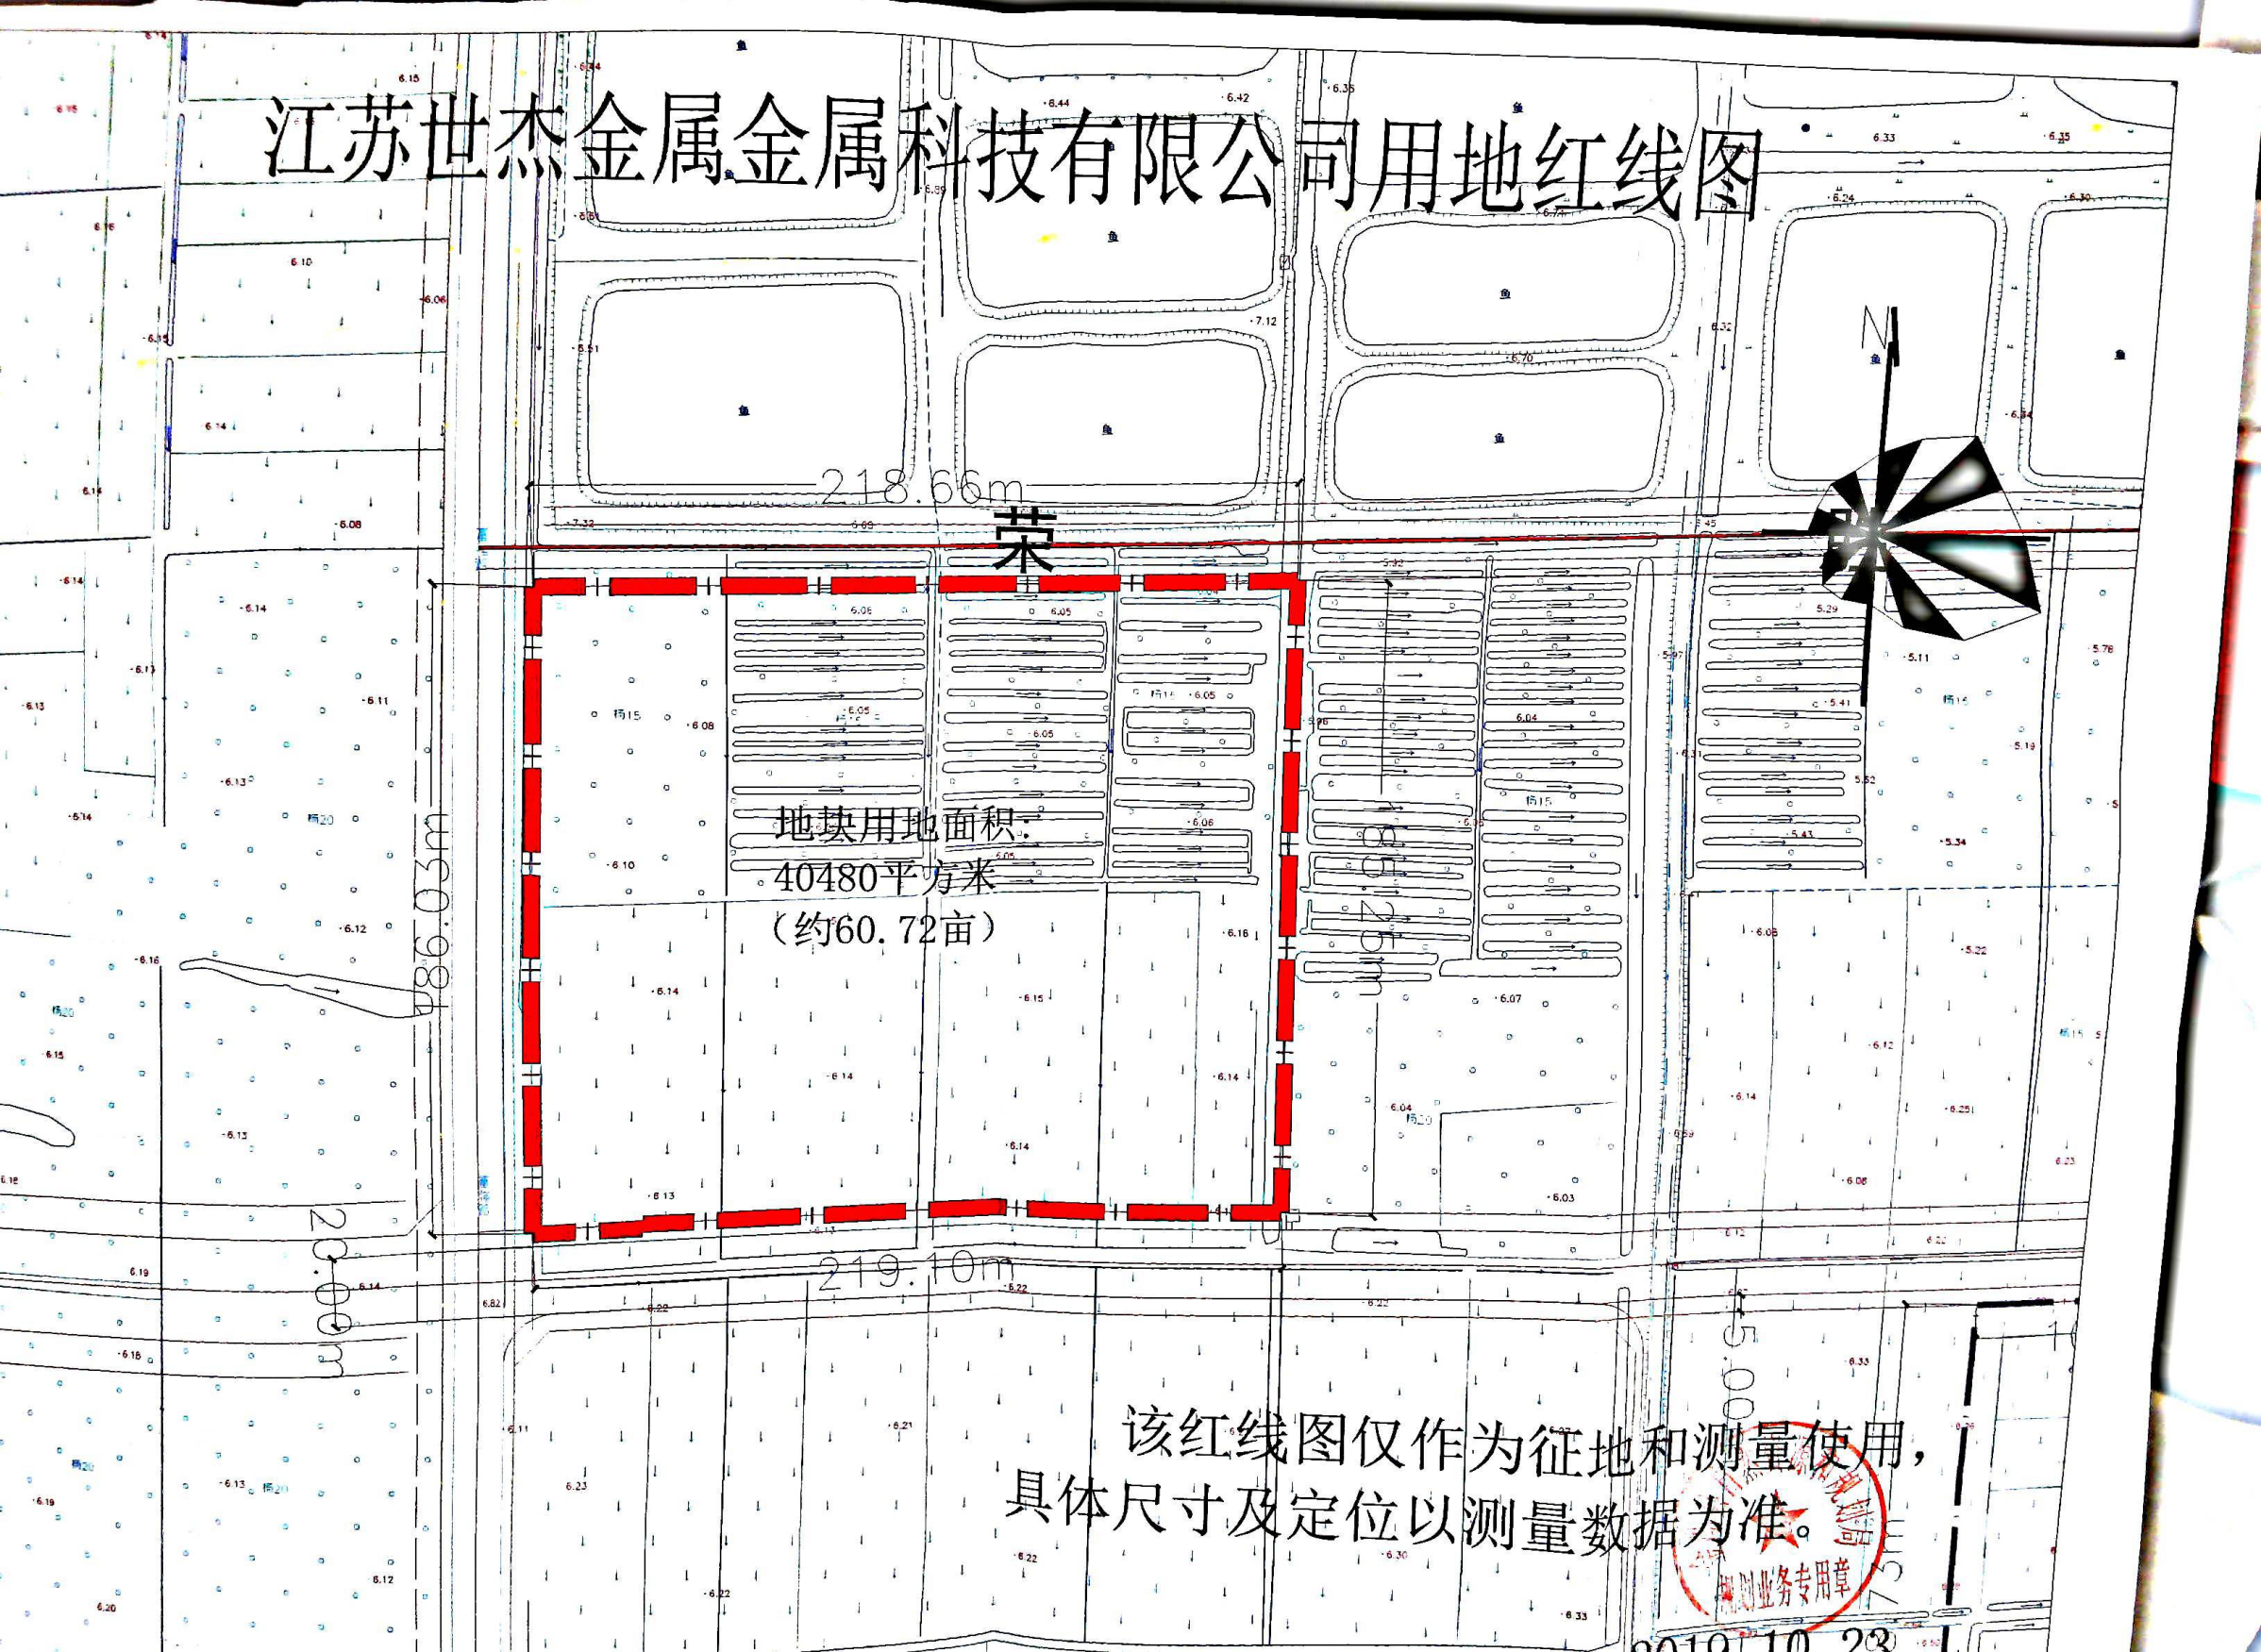

# 江苏世杰金属金属科技有限公司用地红线图

218.66m

荣

地块用地面积  
40480平方米  
(约60.72亩)

230.98m

230.00m

219.10m

该红线图仅作为征地和测量使用，  
具体尺寸及定位以测量数据为准。