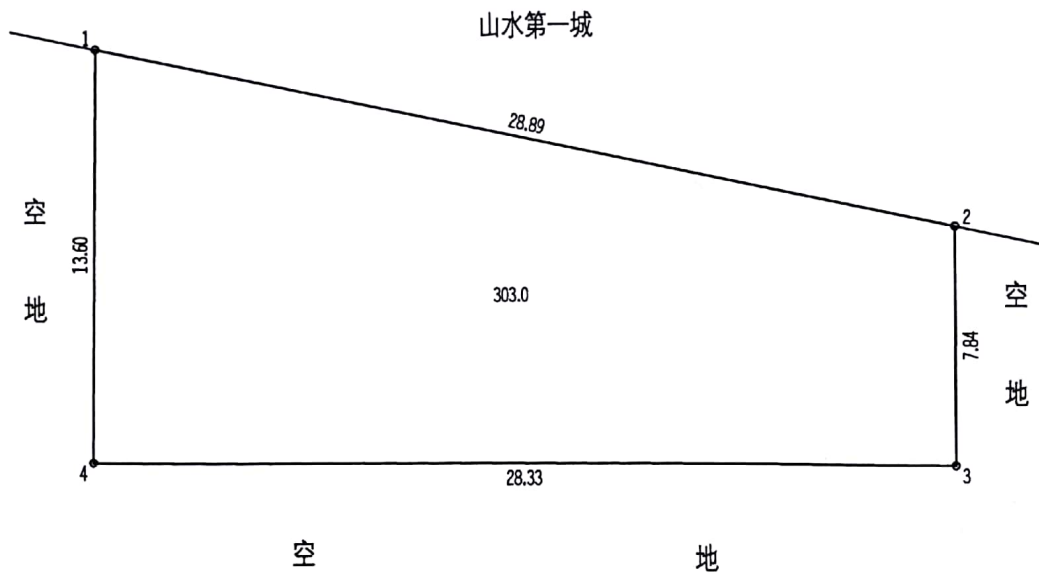

宗地图

单位: m.m²

宗地编号:

权利人:新海大道东侧地块二

地籍图号:

北

绘图日期:2018年11月30日

1:240