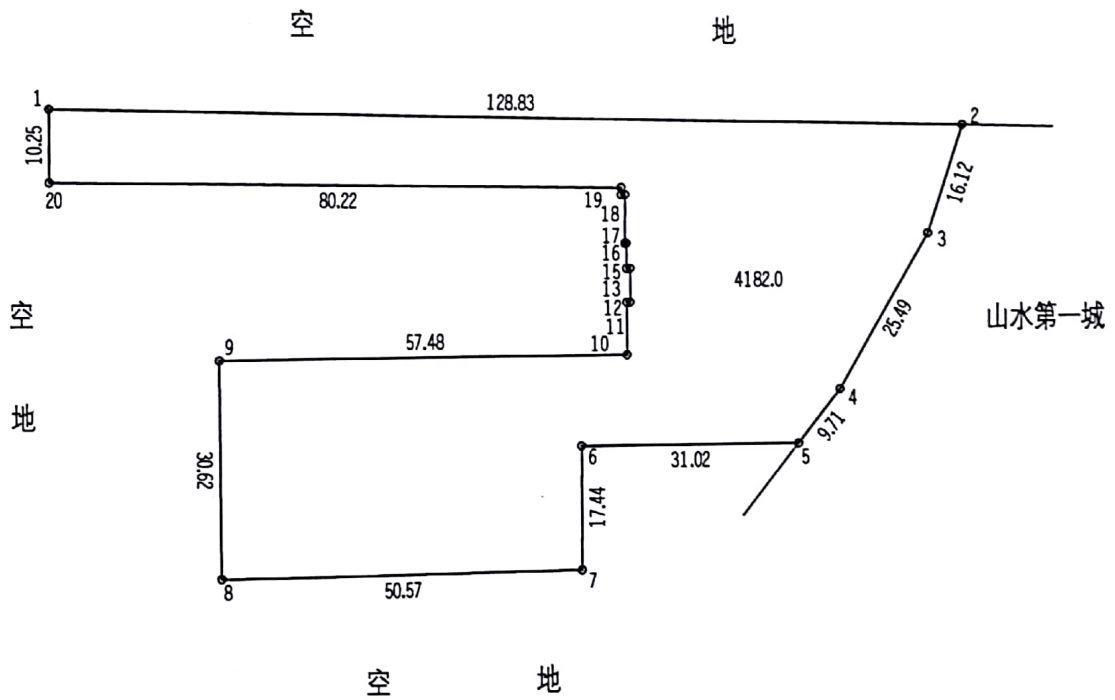

宗地图

单位: m.m²

宗地编号:

权利人: 新海大道东侧地块一

地籍图号:

备注:
10-11:7.47
11-12:0.50
12-13:4.80
13-14:0.50
14-15:3.60
15-16:0.20
16-17:6.91
17-18:0.56
18-19:1.02

绘图日期: 2018年11月30日

1:1080